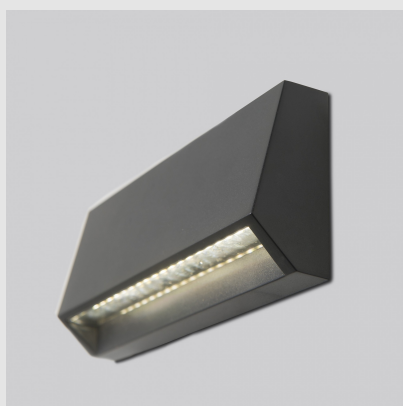

Código: LD10524

Origen: España

Marca: LEDSC4

APLIQUE DE PARED GROVE COLOR
NEGRO/GRIS, LED 1.4W, 4000K, 200LM IP65

MONTEVIDEO

Tel: (+598) 2711 6198 | Cel: (+598) 92 131 980
Joaquin Nuñez 2868, CP 11300
darkouy@darkolighting.com