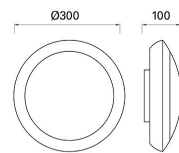

Código: LD10485

Origen: España

Marca: LEDSC4

Plafón de uso exterior para iluminar frontalmente.

Apto para instalar en ambientes con atmósfera marina. Material estructura: Policarbonato + ABS. Acabado estructura: Gris. Material difusor: Policarbonato. Acabado difusor: Opal.

Potencia: 20W / IP65 / Lámpara: 2XE27 /  
DIMENSIONES (Diámetro x altura ): 300mm x100mm