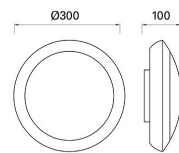

Código: LD10485

Origen: España

Marca: LEDSC4

Plafón de uso exterior para iluminar frontalmente.

Apto para instalar en ambientes con atmósfera marina. Material estructura: Policarbonato + ABS. Acabado

estructura: Gris. Material difusor: Policarbonato. Acabado difusor: Opal.

PLAFÓN FORD,COLOR GRIS, 2XE27, 20W IP65
DIMENSIONES (Diámetro x altura) :300mm x100mm

MONTEVIDEO

Tel: (+598) 2711 6198 | Cel: (+598) 92 131 980
Joaquin Nuñez 2868, CP 11300
darkouy@darkolighting.com

PUNTA DEL ESTE