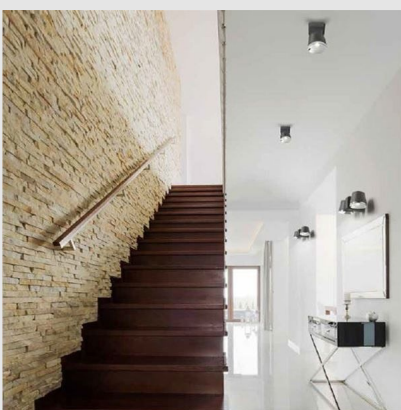

MONTEVIDEO

Tel: (+598) 2711 6198 | Cel: (+598) 92 131 980
Joaquin Nuñez 2868, CP 11300
darkouy@darkolighting.com

PUNTA DEL ESTE

Tel: (+598) 2711 6198 | Cel: (+598) 99 404 059
Calle 20 y 27 (Walmer) - CP 20100
darkopunta@darkolighting.com