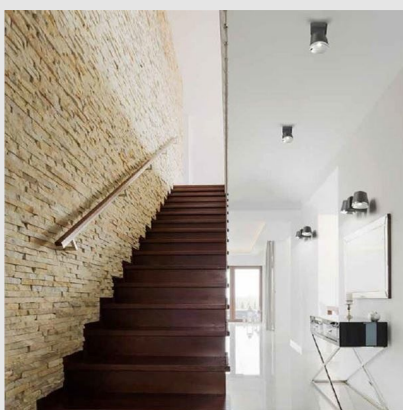

MONTEVIDEO

Tel: (+598) 2711 6198 | Cel: (+598) 92 131 980
Joaquin Nuñez 2868, CP 11300
darkouy@darkolighting.com

PUNTA DEL ESTE

Tel: (+598) 2711 6198 | Cel: (+598) 99 404 059
Calle 20 y 27 (Walmer) - CP 20100
darkopunta@darkolighting.com