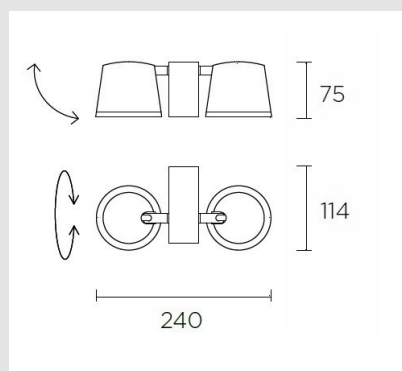

MONTEVIDEO

Tel: (+598) 2711 6198 | Cel: (+598) 92 131 980
Joaquin Nuñez 2868, CP 11300
darkouy@darkolighting.com

PUNTA DEL ESTE

Tel: (+598) 2711 6198 | Cel: (+598) 99 404 059
Calle 20 y 27 (Walmer) - CP 20100
darkopunta@darkolighting.com