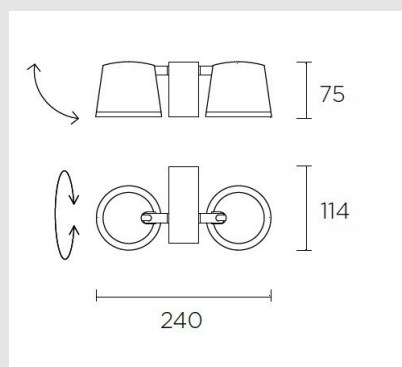

MONTEVIDEO

Tel: (+598) 2711 6198 | Cel: (+598) 92 131 980
Joaquin Nuñez 2868, CP 11300
darkouy@darkolighting.com

PUNTA DEL ESTE

Tel: (+598) 2711 6198 | Cel: (+598) 99 404 059
Calle 20 y 27 (Walmer) - CP 20100
darkopunta@darkolighting.com