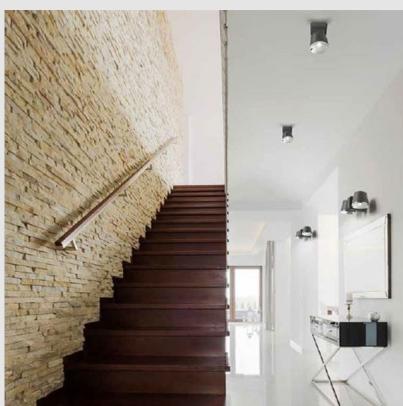

MONTEVIDEO

Tel: (+598) 2711 6198 | Cel: (+598) 92 131 980
Joaquin Nuñez 2868, CP 11300
darkouy@darkolighting.com

PUNTA DEL ESTE

Tel: (+598) 2711 6198 | Cel: (+598) 99 404 059
Calle 20 y 27 (Walmer) - CP 20100
darkopunta@darkolighting.com