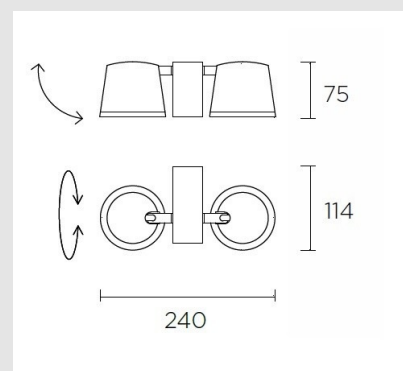

MONTEVIDEO

Tel: (+598) 2711 6198 | Cel: (+598) 92 131 980
Joaquin Nuñez 2868, CP 11300
darkouy@darkolighting.com

PUNTA DEL ESTE

Tel: (+598) 2711 6198 | Cel: (+598) 99 404 059
Calle 20 y 27 (Walmer) - CP 20100
darkopunta@darkolighting.com