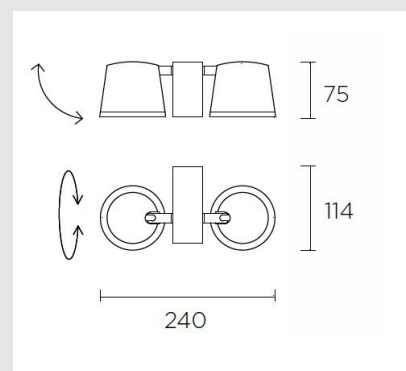

Óptimo precio-rendimiento. Fácil instalación. Alta durabilidad para uso intensivo. El módulo óptico puede girar

fácilmente 360°. Material estructura: Aluminio. Acabado estructura: Marrón oscuro.

MONTEVIDEO