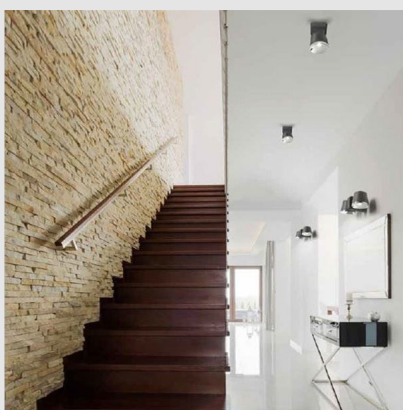

Código: LD10601

Origen: España

Marca: LEDSC4

Aplicación de uso interior para iluminar frontalmente.

Óptimo confort visual. Diseño by Alex & Manel LluscÁ . Diseño contemporáneo. Muy versátil. Múltiples

instalaciones. Muy customizable: accesorios, acabados... Sin tornillos a la vista. Alto rendimiento W/lm reales.

Óptimo precio-rendimiento. Fácil instalación. Alta durabilidad para uso intensivo. El módulo óptico puede girar

fácilmente 360°. Material estructura: Aluminio. Acabado estructura: Marrón oscuro.

MONTEVIDEO