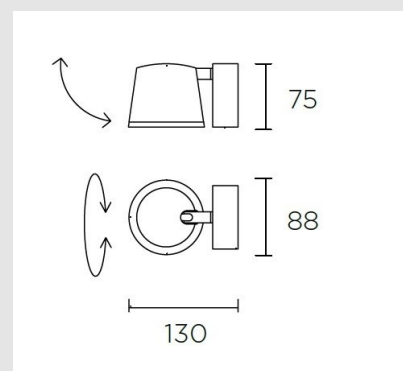

Código: LD10649

Origen: España

Marca: LEDSC4

Aplicado de uso interior para iluminar hacia abajo.

Óptimo confort visual. Diseño by Alex & Manel LluscÁ . Diseño contemporaneo. Muy versátil. Múltiples

instalaciones. Muy customizable: accesorios, acabados... Sin tornillos a la vista. Alto rendimiento W/lm reales.

Óptimo precio-rendimiento. Fácil instalación. Alta durabilidad para uso intensivo. El módulo óptico puede girar

fácilmente 360°. Material estructura: Aluminio. Acabado estructura: Marrón oscuro.

MONTEVIDEO