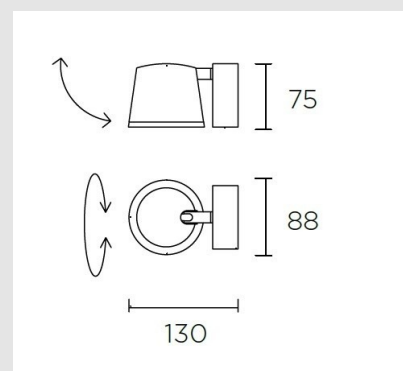

MONTEVIDEO

Tel: (+598) 2711 6198 | Cel: (+598) 92 131 980
Joaquin Nuñez 2868, CP 11300
darkouy@darkolighting.com

PUNTA DEL ESTE

Tel: (+598) 2711 6198 | Cel: (+598) 99 404 059
Calle 20 y 27 (Walmer) - CP 20100
darkopunta@darkolighting.com