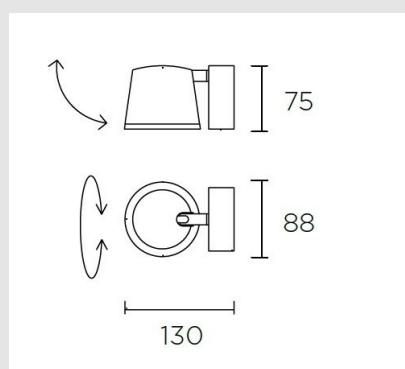

MONTEVIDEO

Tel: (+598) 2711 6198 | Cel: (+598) 92 131 980
Joaquin Nuñez 2868, CP 11300
darkouy@darkolighting.com

PUNTA DEL ESTE

Tel: (+598) 2711 6198 | Cel: (+598) 99 404 059
Calle 20 y 27 (Walmer) - CP 20100
darkopunta@darkolighting.com