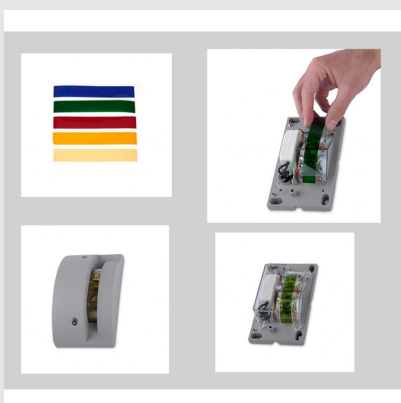

Código: LD09848

Orígen: España

Marca: LEDSC4

APLIQUE DE PARED FINESTRA, COLOR GRIS ,  
LED 4.2W, 4000K, 446LM, CRI75

Aplique de pared indicado para exteriores,  
modelo FINESTRA 10-9903-34-CMV1 del  
fabricante Leds-C4.

Luminaria LED IP65 con driver integrado y  
ópticas super-elípticas ideales para iluminar el  
contorno interior de las ventanas. Se  
suministra con 5 filtros (azul, amarillo, verde,  
rojo y efecto luz cálida 3.000K), regulador de  
inclinación y 1,5 metros de cable. ??

Estructura de aluminio de alta pureza en color  
gris y difusor de policarbonato transparente.

Ándice protección