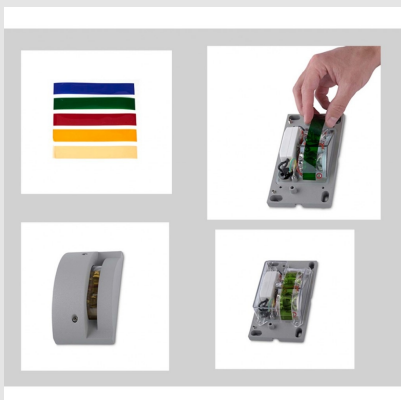

MONTEVIDEO

Tel: (+598) 2711 6198 | Cel: (+598) 92 131 980
Joaquin Nuñez 2868, CP 11300
darkouy@darkolighting.com

PUNTA DEL ESTE

Tel: (+598) 2711 6198 | Cel: (+598) 99 404 059
Calle 20 y 27 (Walmer) - CP 20100
darkopunta@darkolighting.com