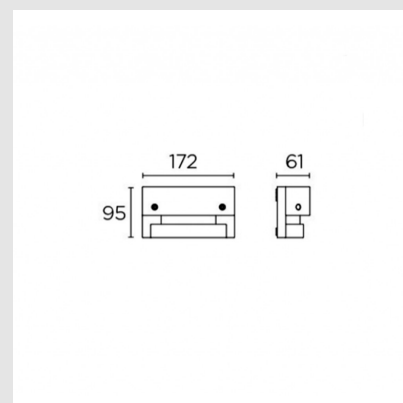

MONTEVIDEO

Tel: (+598) 2711 6198 | Cel: (+598) 92 131 980
Joaquin Nuñez 2868, CP 11300
darkouy@darkolighting.com

PUNTA DEL ESTE

Tel: (+598) 2711 6198 | Cel: (+598) 99 404 059
Calle 20 y 27 (Walmer) - CP 20100
darkopunta@darkolighting.com