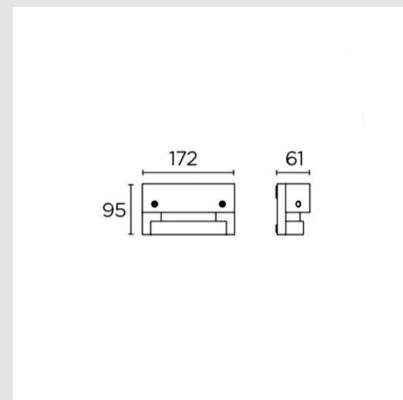

MONTEVIDEO

Tel: (+598) 2711 6198 | Cel: (+598) 92 131 980
Joaquin Nuñez 2868, CP 11300
darkouy@darkolighting.com

PUNTA DEL ESTE

Tel: (+598) 2711 6198 | Cel: (+598) 99 404 059
Calle 20 y 27 (Walmer) - CP 20100
darkopunta@darkolighting.com