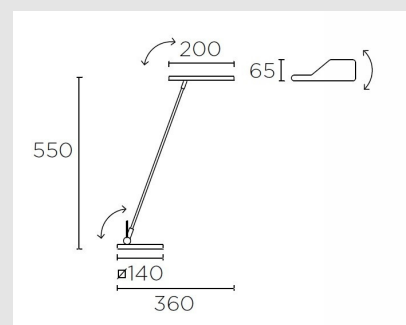

MONTEVIDEO

Tel: (+598) 2711 6198 | Cel: (+598) 92 131 980
Joaquin Nuñez 2868, CP 11300
darkouy@darkolighting.com

PUNTA DEL ESTE

Tel: (+598) 2711 6198 | Cel: (+598) 99 404 059
Calle 20 y 27 (Walmer) - CP 20100
darkopunta@darkolighting.com