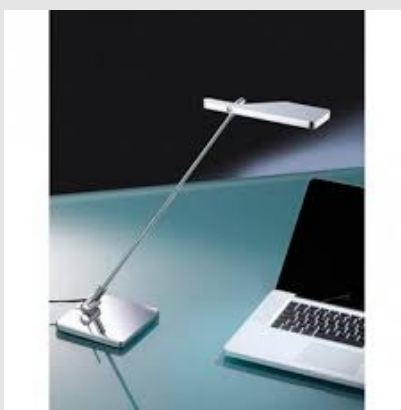

MONTEVIDEO

Tel: (+598) 2711 6198 | Cel: (+598) 92 131 980
Joaquin Nuñez 2868, CP 11300
darkouy@darkolighting.com

PUNTA DEL ESTE

Tel: (+598) 2711 6198 | Cel: (+598) 99 404 059
Calle 20 y 27 (Walmer) - CP 20100
darkopunta@darkolighting.com