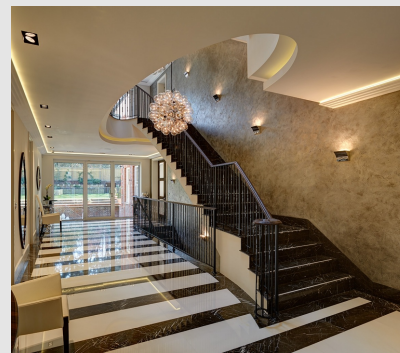

MONTEVIDEO

Tel: (+598) 2711 6198 | Cel: (+598) 92 131 980
Joaquin Nuñez 2868, CP 11300
darkouy@darkolighting.com

PUNTA DEL ESTE

Tel: (+598) 2711 6198 | Cel: (+598) 99 404 059
Calle 20 y 27 (Walmer) - CP 20100
darkopunta@darkolighting.com