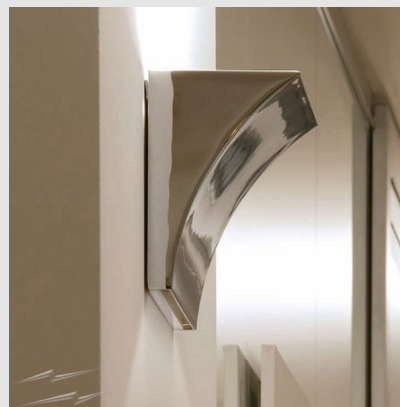

Código: FS99994

Orígen: Italia

Marca: FLOS

Rodolfo Dordoni, 2003

Lámpara de pared de luz indirecta. Chasis de aleación de ZAMAK. Soporte de a pared de acero moldeado y cincado blanco, que lleva bien el sistema de fijación de a pared bien los dispositivos eléctricos. Lleva una sola fuente luminosa, preequipo para dimmer, con las series tradicionales para empotre.

Color cromado, 200W.