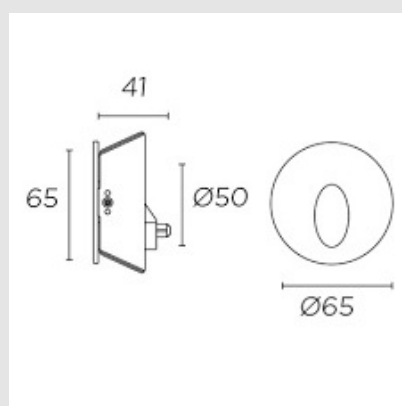

MONTEVIDEO

Tel: (+598) 2711 6198 | Cel: (+598) 92 131 980
Joaquin Nuñez 2868, CP 11300
darkouy@darkolighting.com

PUNTA DEL ESTE

Tel: (+598) 2711 6198 | Cel: (+598) 99 404 059
Calle 20 y 27 (Walmer) - CP 20100
darkopunta@darkolighting.com