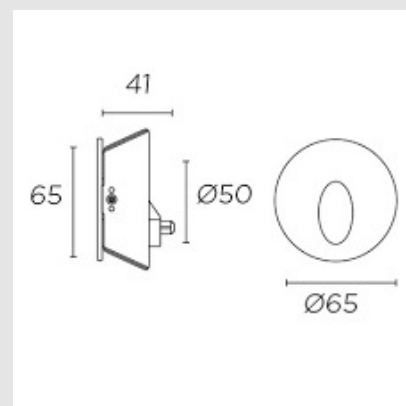

MONTEVIDEO

Tel: (+598) 2711 6198 | Cel: (+598) 92 131 980
Joaquin Nuñez 2868, CP 11300
darkouy@darkolighting.com

PUNTA DEL ESTE

Tel: (+598) 2711 6198 | Cel: (+598) 99 404 059
Calle 20 y 27 (Walmer) - CP 20100
darkopunta@darkolighting.com