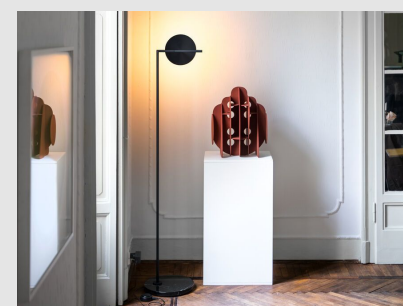

Código: FS107714

Origen: Italia

Marca: FLOS

Designer: Michael Anastassiades para FLOS.

Estructura de acero con acabado en un elegante negro mate y con base de marmol. Difusor de policarbonato opalino fotograbado moldeado por inyección. Cable eléctrico con una longitud útil de 260 cm, con interruptor para regular la intensidad, que garantiza las funciones de encendido y apagado (ON/OFF) y la regulación del flujo luminoso 10-100 % (dimerizable). Suministro eléctrico en clavija con enchufes

intercambiables.

Características técnicas

20W LED / DIMERIZABLE / 2700K /1410LM / CRI93

Diámetro: 320mm / Altura: 1537mm

Marca: FLOS

Origen: Italia

MONTEVIDEO

Tel: (+598) 2711 6198 | Cel: (+598) 92 131 980
Joaquin Nuñez 2868, CP 11300
darkouy@darkolighting.com