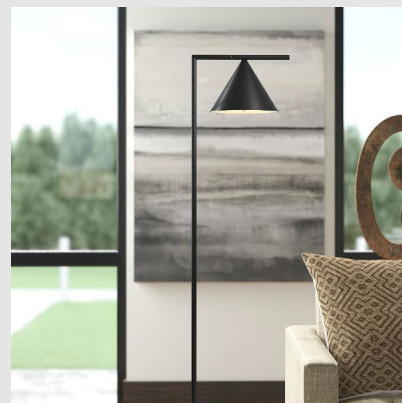

MONTEVIDEO

Tel: (+598) 2711 6198 | Cel: (+598) 92 131 980
Joaquin Nuñez 2868, CP 11300
darkouy@darkolighting.com

PUNTA DEL ESTE

Tel: (+598) 2711 6198 | Cel: (+598) 99 404 059
Calle 20 y 27 (Walmer) - CP 20100
darkopunta@darkolighting.com