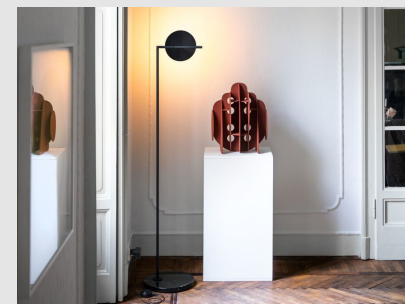

MONTEVIDEO

Tel: (+598) 2711 6198 | Cel: (+598) 92 131 980
Joaquin Nuñez 2868, CP 11300
darkouy@darkolighting.com

PUNTA DEL ESTE

Tel: (+598) 2711 6198 | Cel: (+598) 99 404 059
Calle 20 y 27 (Walmer) - CP 20100
darkopunta@darkolighting.com