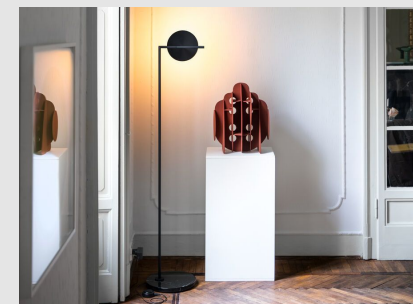

Código: FS107714

Origen: Italia

Marca: FLOS

Designer: Michael Anastassiades para FLOS.

Estructura de acero con acabado en un elegante negro mate y con base de marmol. Difusor de policarbonato opalino fotograbado moldeado por inyección. Cable eléctrico con una longitud útil de 260 cm, con interruptor para regular la intensidad, que garantiza las funciones de encendido y apagado (ON/OFF) y la regulación del flujo luminoso 10-100 % (dimerizable). Suministro eléctrico en clavija con enchufes

intercambiables.

Características técnicas

20W LED / DIMERIZABLE / 2700K /1410LM / CRI93

Diámetro: 320mm / Altura: 1537mm

Marca: FLOS

Origen: Italia

MONTEVIDEO

Tel: (+598) 2711 6198 | Cel: (+598) 92 131 980
Joaquin Nuñez 2868, CP 11300
darkouy@darkolighting.com