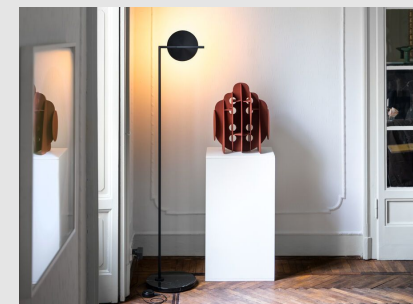

MONTEVIDEO

Tel: (+598) 2711 6198 | Cel: (+598) 92 131 980
Joaquin Nuñez 2868, CP 11300
darkouy@darkolighting.com

PUNTA DEL ESTE

Tel: (+598) 2711 6198 | Cel: (+598) 99 404 059
Calle 20 y 27 (Walmer) - CP 20100
darkopunta@darkolighting.com