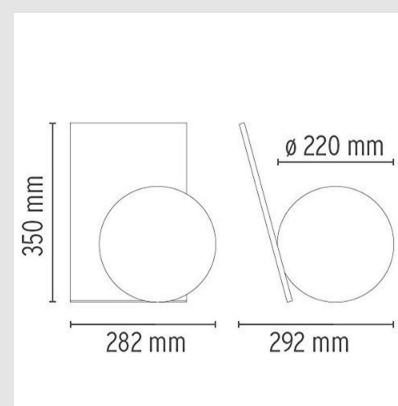

MONTEVIDEO

Tel: (+598) 2711 6198 | Cel: (+598) 92 131 980
Joaquin Nuñez 2868, CP 11300
darkouy@darkolighting.com

PUNTA DEL ESTE

Tel: (+598) 2711 6198 | Cel: (+598) 99 404 059
Calle 20 y 27 (Walmer) - CP 20100
darkopunta@darkolighting.com