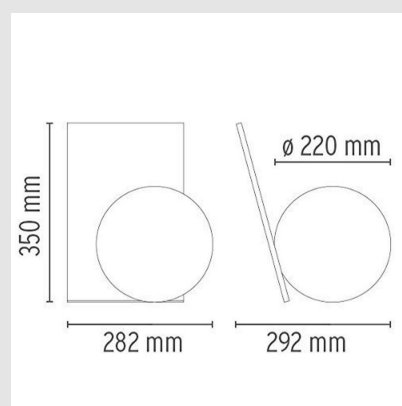

DIMERIZABLE / 2700K / 1590LM / CRI83

MONTEVIDEO

Tel: (+598) 2711 6198 | Cel: (+598) 92 131 980
Joaquin Nuñez 2868, CP 11300
darkouy@darkolighting.com

PUNTA DEL ESTE

Tel: (+598) 2711 6198 | Cel: (+598) 99 404 059
Calle 20 y 27 (Walmer) - CP 20100
darkopunta@darkolighting.com