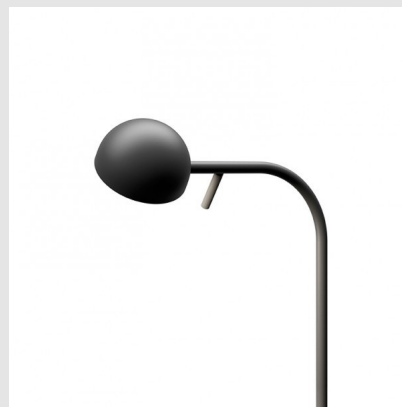

Código: VI01402

Orígen: España

Marca: Vibia

Las lámparas de pie Pin son una propuesta del diseñador japonés Ichiro Iwasaki para Vibia. La colección Pin se caracteriza por un diseño delicado y sutil, funcional y minimalista y es a la vez clásico y contemporáneo. Las lámparas de pie Pin son ideales como lámparas de lectura y se integran dentro de cualquier ambiente tanto en espacios tradicionales como actuales.

Características técnicas

COLOR VERDE MATE /Potencia: 2XLED 4.5W /
IP20 / 900LM / 2700K / 350mA

Marca: VIBIA

MONTEVIDEO

Tel: (+598) 2711 6198 | Cel: (+598) 92 131 980
Joaquin Nuñez 2868, CP 11300
darkouy@darkolighting.com