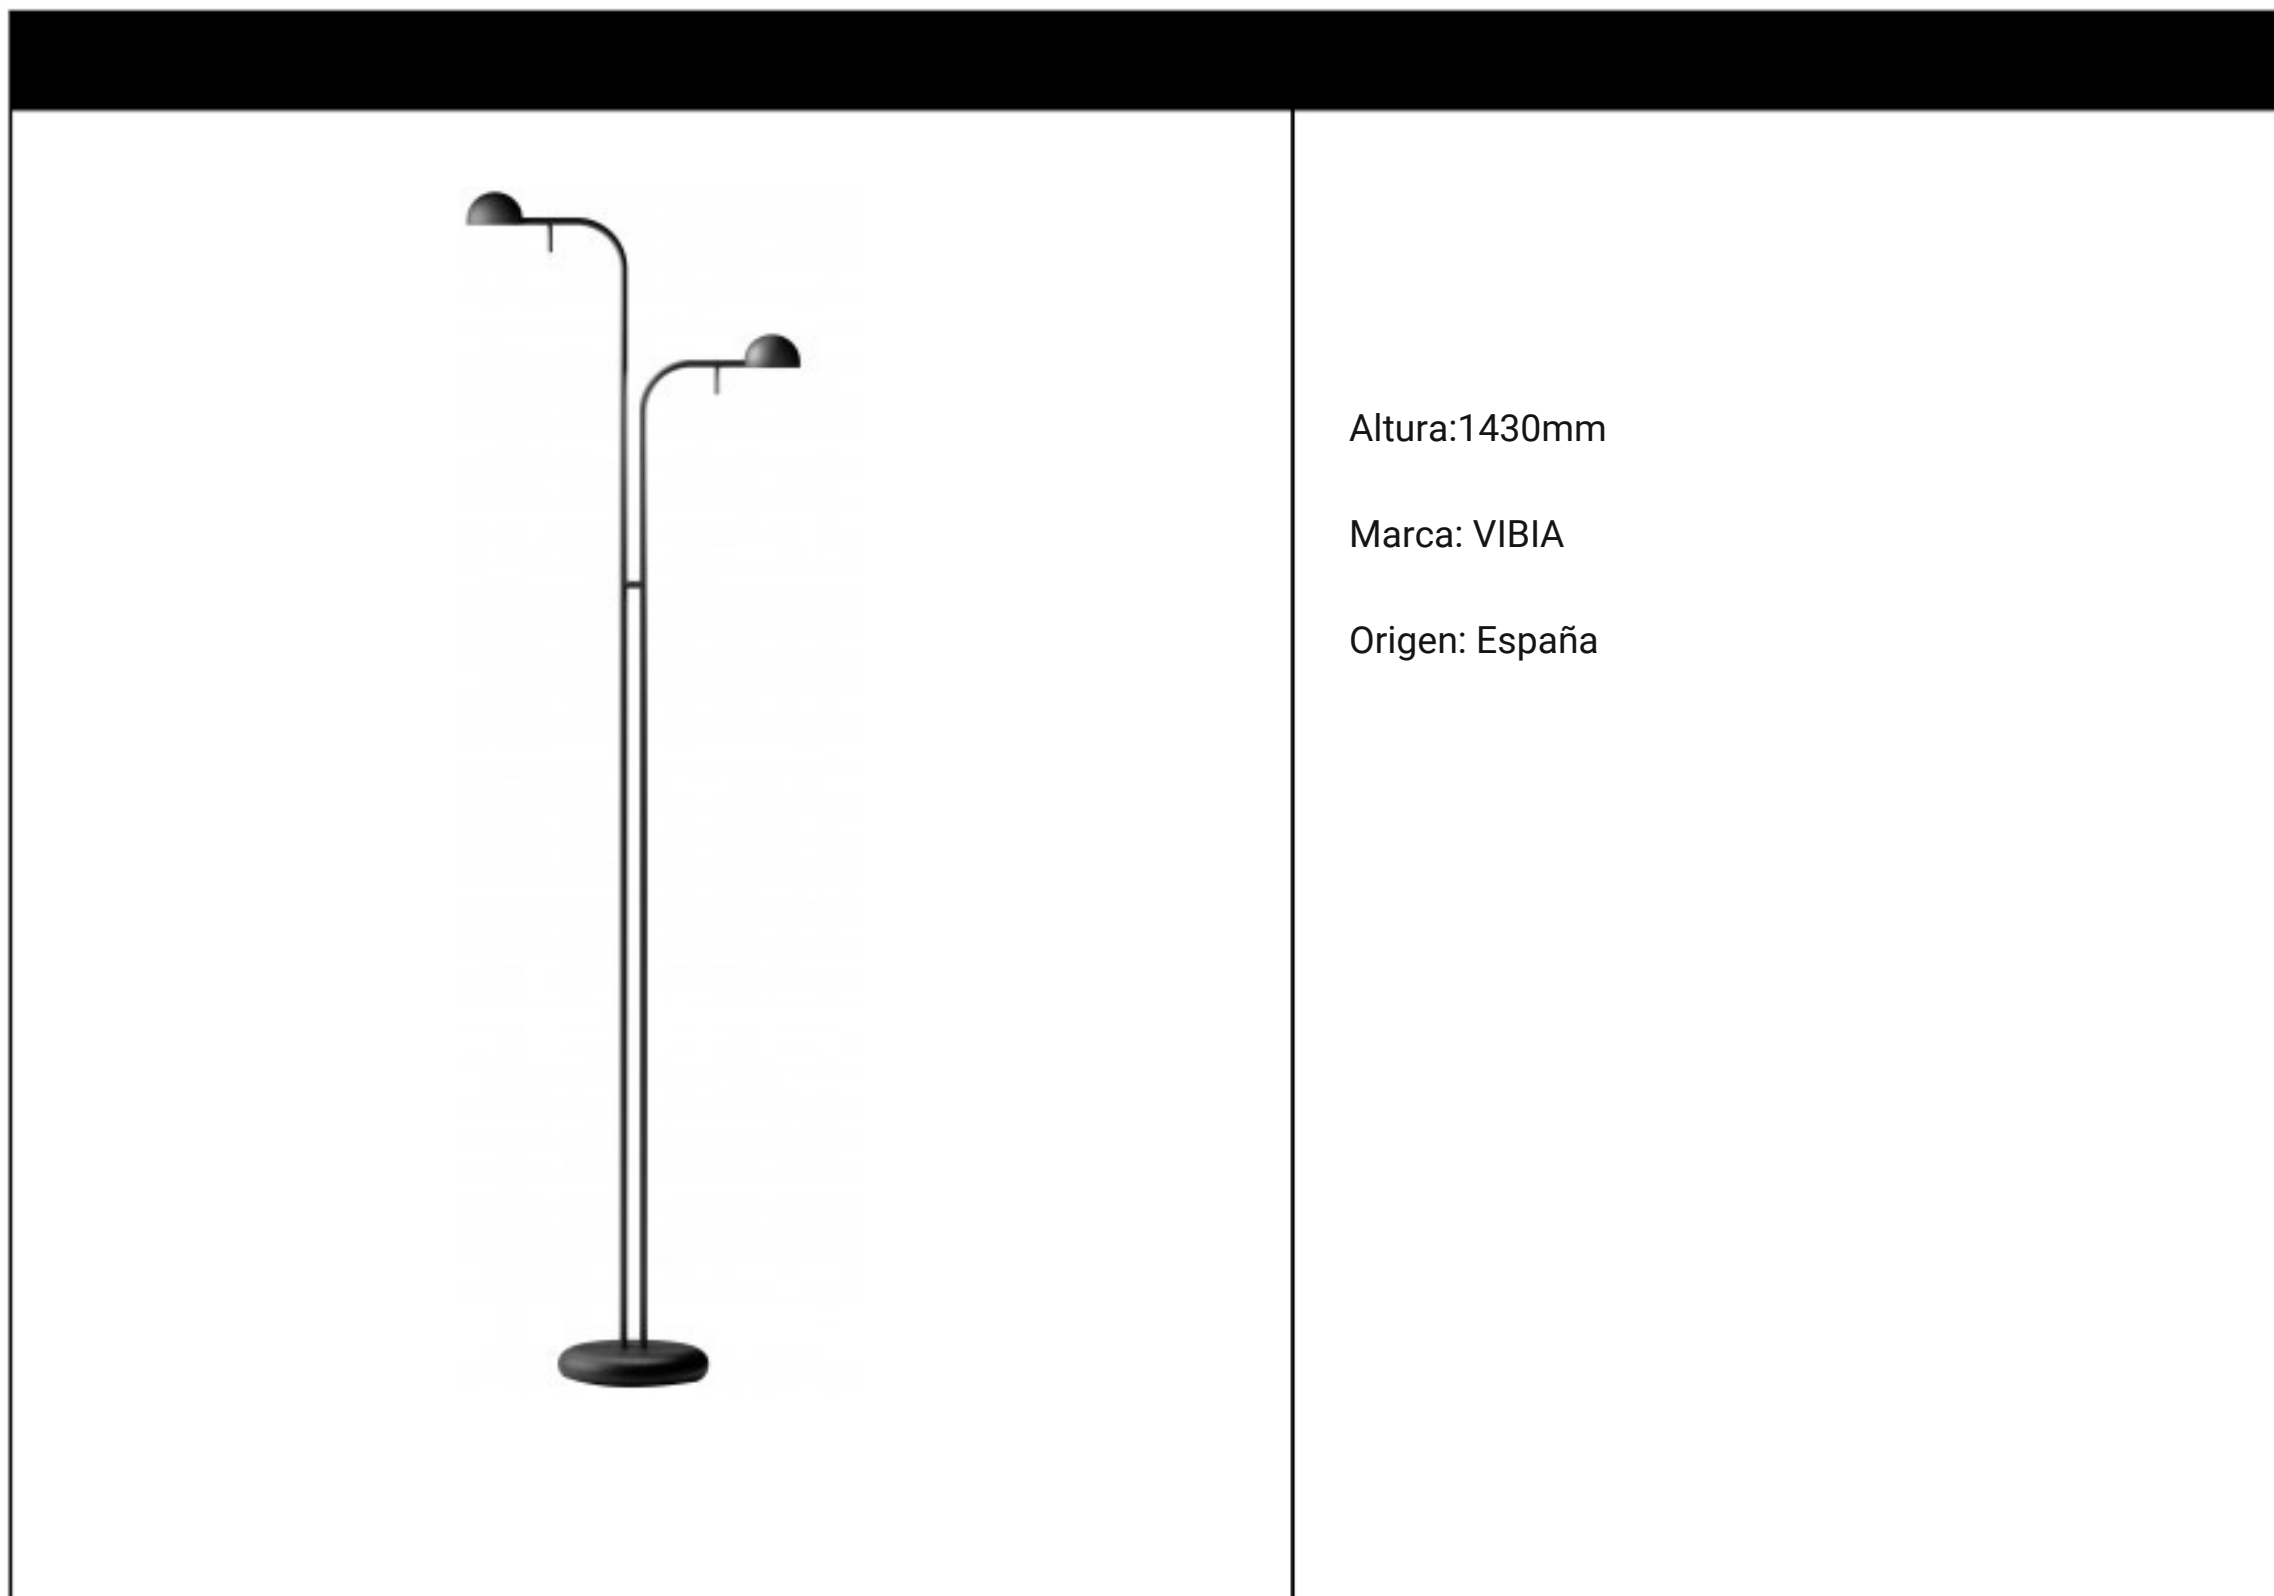

Altura:1430mm

Marca: VIBIA

Origen: España