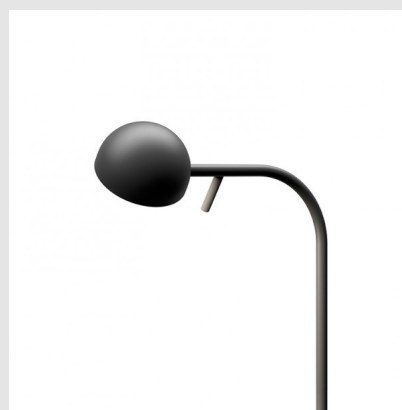

Código: VI01402

Origen: España

Marca: Vibia

Las lámparas de pie Pin son una propuesta del diseñador japonés Ichiro Iwasaki para Vibia. La colección Pin se caracteriza por un diseño delicado y sutil, funcional y minimalista y es a la vez clásico y contemporáneo. Las lámparas de pie Pin son ideales como lámparas de lectura y se integran dentro de cualquier ambiente tanto en espacios tradicionales como actuales.

Características técnicas

COLOR VERDE MATE /Potencia: 2XLED 4.5W /
IP20 / 900LM / 2700K / 350mA

MONTEVIDEO

Tel: (+598) 2711 6198 | Cel: (+598) 92 131 980
Joaquin Nuñez 2868, CP 11300
darkouy@darkolighting.com