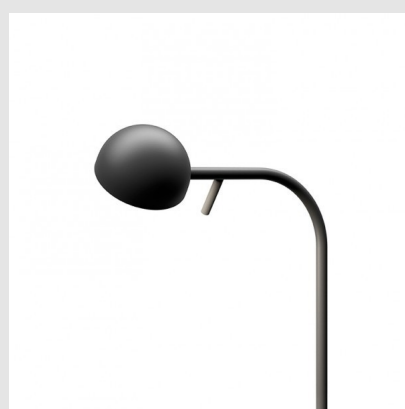

Código: VI01402

Origen: España

Marca: Vibia

Las lámparas de pie Pin son una propuesta del diseñador japonés Ichiro Iwasaki para Vibia. La colección Pin se caracteriza por un diseño delicado y sutil, funcional y minimalista y es a la vez clásico y contemporáneo. Las lámparas de pie Pin son ideales como lámparas de lectura y se integran dentro de cualquier ambiente tanto en espacios tradicionales como actuales.

Características técnicas

COLOR VERDE MATE /Potencia: 2XLED 4.5W /
IP20 / 900LM / 2700K / 350mA

MONTEVIDEO

Tel: (+598) 2711 6198 | Cel: (+598) 92 131 980
Joaquin Nuñez 2868, CP 11300
darkouy@darkolighting.com

PUNTA DEL ESTE

Tel: (+598) 2711 6198 | Cel: (+598) 99 404 059
Calle 20 y 27 (Walmer) - CP 20100
darkopunta@darkolighting.com

Altura:1430mm

Marca: VIBIA

Origen: España

MONTEVIDEO

Tel: (+598) 2711 6198 | Cel: (+598) 92 131 980
Joaquin Nuñez 2868, CP 11300
darkouy@darkolighting.com