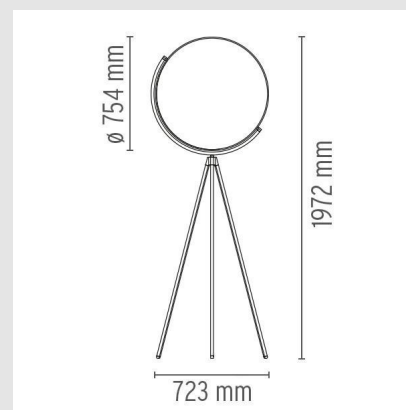

Código: FS108192

Orígen: Italia

Marca: FLOS

Jasper Morrison, 2015

Dispositivo de iluminación de suelo orientable con luz directa. Cuerpo de aluminio lacado o cromado, con cabezal torneado con placa, articulaciones fundidos y mástiles extruidos. Difusor de PMMA serigrafiado. Interruptor óptico ubicado en el mástil que garantiza la función de regulación de la intensidad "Warm Tone". Cable eléctrico con una longitud de 250 cm. Suministro eléctrico en clavija con enchufes intercambiables  
COLOR NEGRO , LED, 45W, 4000LM, CRI80