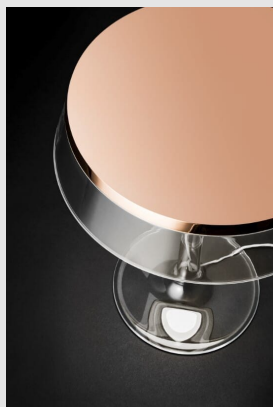

MONTEVIDEO

Tel: (+598) 2711 6198 | Cel: (+598) 92 131 980
Joaquin Nuñez 2868, CP 11300
darkouy@darkolighting.com

PUNTA DEL ESTE

Tel: (+598) 2711 6198 | Cel: (+598) 99 404 059
Calle 20 y 27 (Walmer) - CP 20100
darkopunta@darkolighting.com