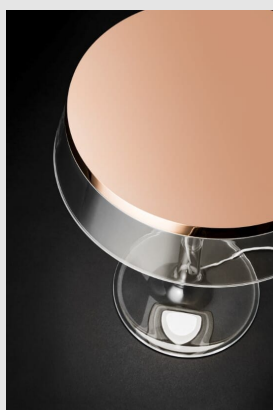

MONTEVIDEO

Tel: (+598) 2711 6198 | Cel: (+598) 92 131 980
Joaquin Nuñez 2868, CP 11300
darkouy@darkolighting.com

PUNTA DEL ESTE

Tel: (+598) 2711 6198 | Cel: (+598) 99 404 059
Calle 20 y 27 (Walmer) - CP 20100
darkopunta@darkolighting.com