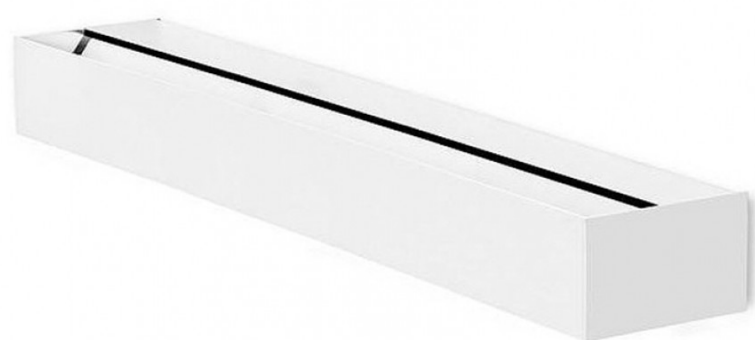

) 400 X 50 X 50 MM

MONTEVIDEO

Tel: (+598) 2711 6198 | Cel: (+598) 92 131 980
Joaquin Nuñez 2868, CP 11300
darkouy@darkolighting.com

PUNTA DEL ESTE

Tel: (+598) 2711 6198 | Cel: (+598) 99 404 059
Calle 20 y 27 (Walmer) - CP 20100
darkopunta@darkolighting.com