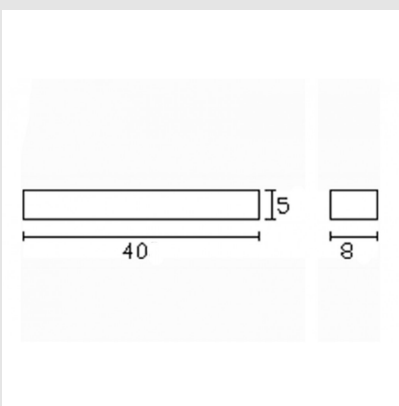

APLIQUE LED 14.4W, 3000K, 1260LM, IP20, CRI80

INCLUYE EQUIPO ELECTRONICO - MTNE

MEDIDAS: (L X A X H)