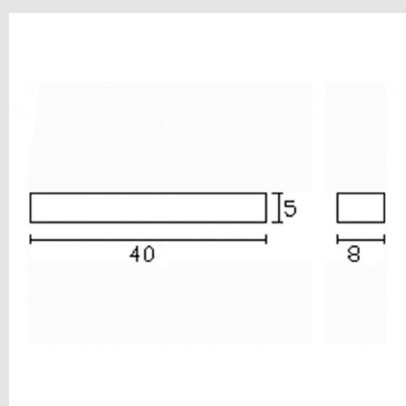

) 400 X 50 X 50 MM

MONTEVIDEO

Tel: (+598) 2711 6198 | Cel: (+598) 92 131 980
Joaquin Nuñez 2868, CP 11300
darkouy@darkolighting.com

PUNTA DEL ESTE

Tel: (+598) 2711 6198 | Cel: (+598) 99 404 059
Calle 20 y 27 (Walmer) - CP 20100
darkopunta@darkolighting.com