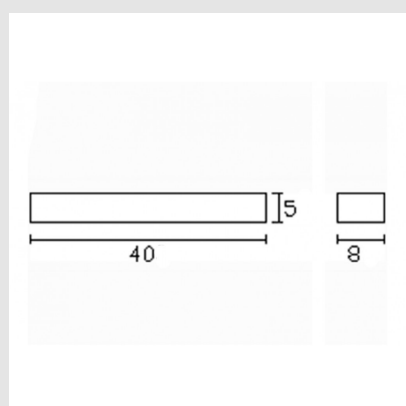

MONTEVIDEO

Tel: (+598) 2711 6198 | Cel: (+598) 92 131 980
Joaquin Nuñez 2868, CP 11300
darkouy@darkolighting.com

PUNTA DEL ESTE

Tel: (+598) 2711 6198 | Cel: (+598) 99 404 059
Calle 20 y 27 (Walmer) - CP 20100
darkopunta@darkolighting.com