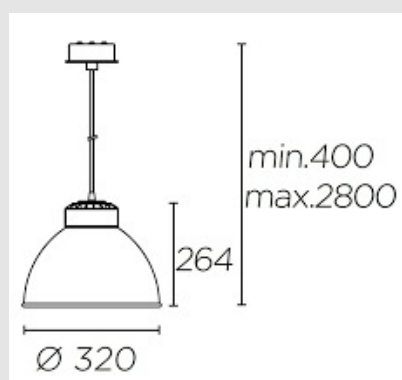

Código: LD16724

Origen: España

Marca: LEDSC4

Colgante de uso interior para iluminar hacia abajo.

Material estructura: Aluminio. Acabado estructura: Negro

ARTEFACTO DE COLGAR PEK, 1XE27, 100W
COMPUESTO:(71-3864-60-00 +
71-3867-60-00)
MTNE

MEDIDAS: (DIAMETRO X ALTURA) 320 X 2800
MM

MONTEVIDEO

Tel: (+598) 2711 6198 | Cel: (+598) 92 131 980
Joaquin Nuñez 2868, CP 11300
darkouy@darkolighting.com

PUNTA DEL ESTE

Tel: (+598) 2711 6198 | Cel: (+598) 99 404 059
Calle 20 y 27 (Walmer) - CP 20100
darkopunta@darkolighting.com