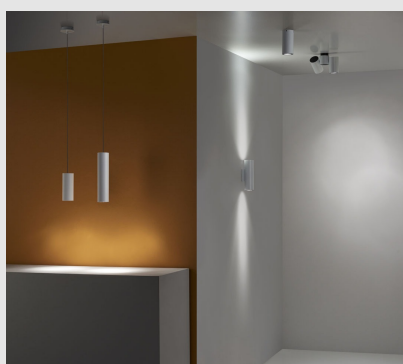

MONTEVIDEO

Tel: (+598) 2711 6198 | Cel: (+598) 92 131 980
Joaquin Nuñez 2868, CP 11300
darkouy@darkolighting.com

PUNTA DEL ESTE

Tel: (+598) 2711 6198 | Cel: (+598) 99 404 059
Calle 20 y 27 (Walmer) - CP 20100
darkopunta@darkolighting.com