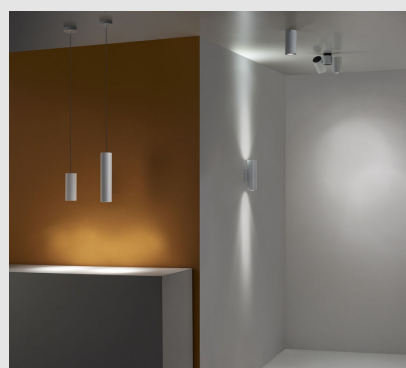

Código: LD18528

Origen: España

Marca: LEDSC4

Plafón de uso interior para iluminar hacia abajo.

Óptimo confort visual. Ideal composiciones deco-tech. Diseño minimalista. Muy versátil.

Múltiples

instalaciones. Muy customizable: accesorios, acabados. Óptimo precio-rendimiento. Doble instalación

empotrado/superficie. Fácil instalación.

Colección completa con productos complementarios. Alta durabilidad

para uso intensivo. Fuente de luz orientable.

Material estructura: Aluminio, Acero. Acabado estructura: