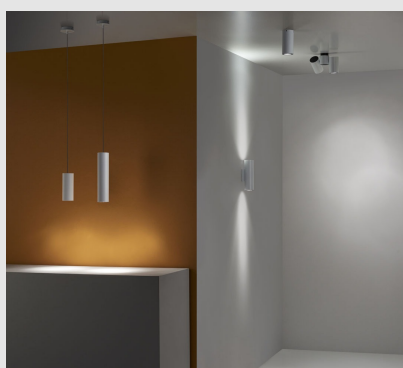

MONTEVIDEO

Tel: (+598) 2711 6198 | Cel: (+598) 92 131 980
Joaquin Nuñez 2868, CP 11300
darkouy@darkolighting.com

PUNTA DEL ESTE

Tel: (+598) 2711 6198 | Cel: (+598) 99 404 059
Calle 20 y 27 (Walmer) - CP 20100
darkopunta@darkolighting.com