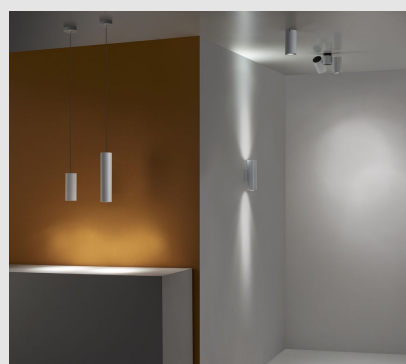

MONTEVIDEO

Tel: (+598) 2711 6198 | Cel: (+598) 92 131 980
Joaquin Nuñez 2868, CP 11300
darkouy@darkolighting.com

PUNTA DEL ESTE

Tel: (+598) 2711 6198 | Cel: (+598) 99 404 059
Calle 20 y 27 (Walmer) - CP 20100
darkopunta@darkolighting.com