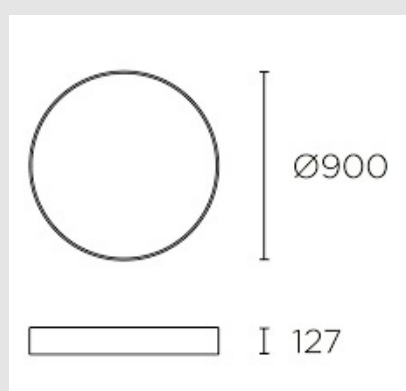

Código: LD17481

Origen: España

Marca: LEDSC4

PLAFON DE ADOSAR A TECHO, LUNO 168,
COLOR BLANCO, LED 52W, 3000K, 5625LM,
IP20, CRI80, INCLUYE EQUIPO ELECTRONICO

MEDIDAS: (DIAMETRO X ALTURA) 600 X 127
MM

MONTEVIDEO