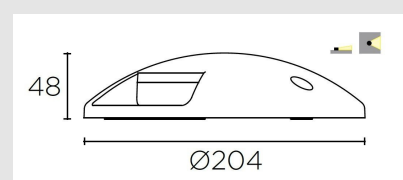

MONTEVIDEO

Tel: (+598) 2711 6198 | Cel: (+598) 92 131 980
Joaquin Nuñez 2868, CP 11300
darkouy@darkolighting.com

PUNTA DEL ESTE

Tel: (+598) 2711 6198 | Cel: (+598) 99 404 059
Calle 20 y 27 (Walmer) - CP 20100
darkopunta@darkolighting.com