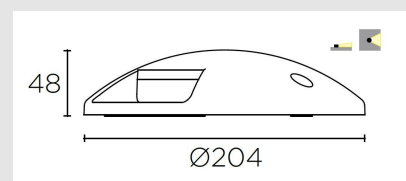

4000K, IP65,
168LM, CRI75, INCLUYE CAJA DE EMPOTRAR
Y EQUIPO MULTIVOLTAJE

MEDIDAS: (DIAMETRO X ALTURA) 204 X 48
MM

MONTEVIDEO

Tel: (+598) 2711 6198 | Cel: (+598) 92 131 980
Joaquin Nuñez 2868, CP 11300
darkouy@darkolighting.com