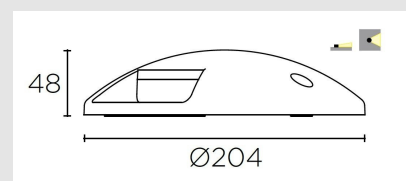

MONTEVIDEO

Tel: (+598) 2711 6198 | Cel: (+598) 92 131 980
Joaquin Nuñez 2868, CP 11300
darkouy@darkolighting.com

PUNTA DEL ESTE

Tel: (+598) 2711 6198 | Cel: (+598) 99 404 059
Calle 20 y 27 (Walmer) - CP 20100
darkopunta@darkolighting.com