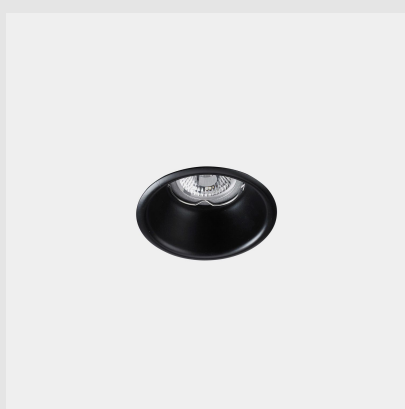

MONTEVIDEO

Tel: (+598) 2711 6198 | Cel: (+598) 92 131 980
Joaquin Nuñez 2868, CP 11300
darkouy@darkolighting.com

PUNTA DEL ESTE

Tel: (+598) 2711 6198 | Cel: (+598) 99 404 059
Calle 20 y 27 (Walmer) - CP 20100
darkopunta@darkolighting.com