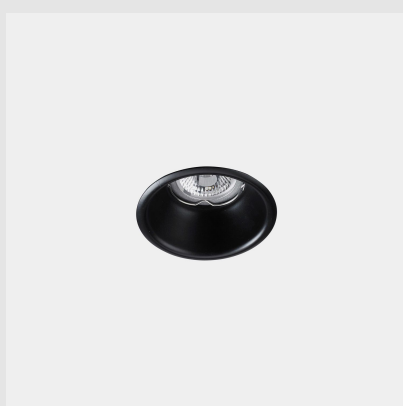

MONTEVIDEO

Tel: (+598) 2711 6198 | Cel: (+598) 92 131 980
Joaquin Nuñez 2868, CP 11300
darkouy@darkolighting.com

PUNTA DEL ESTE

Tel: (+598) 2711 6198 | Cel: (+598) 99 404 059
Calle 20 y 27 (Walmer) - CP 20100
darkopunta@darkolighting.com