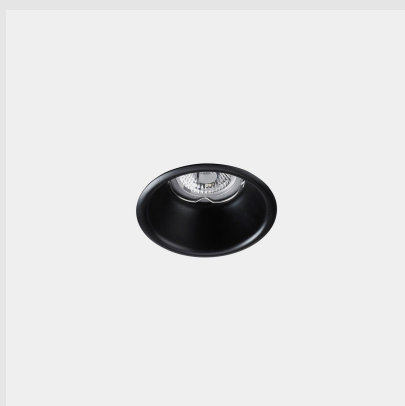

MONTEVIDEO

Tel: (+598) 2711 6198 | Cel: (+598) 92 131 980
Joaquin Nuñez 2868, CP 11300
darkouy@darkolighting.com

PUNTA DEL ESTE

Tel: (+598) 2711 6198 | Cel: (+598) 99 404 059
Calle 20 y 27 (Walmer) - CP 20100
darkopunta@darkolighting.com