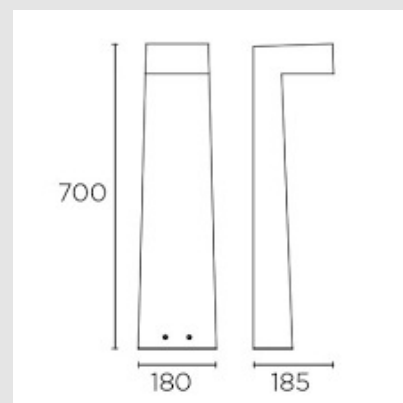

Características técnicas

Potencia: LED 9W

Lúmenes reales:1261

IP66 - CRI80

MONTEVIDEO

Tel: (+598) 2711 6198 | Cel: (+598) 92 131 980
Joaquin Nuñez 2868, CP 11300
darkouy@darkolighting.com

PUNTA DEL ESTE

Tel: (+598) 2711 6198 | Cel: (+598) 99 404 059
Calle 20 y 27 (Walmer) - CP 20100
darkopunta@darkolighting.com

regulación: ON-OFF

Vida útil: 50,000h L80B20

Medidas: (L X A X H) 180 X 185 X 700 MM

Marca: LEDSC4

Origen: España

MONTEVIDEO

Tel: (+598) 2711 6198 | Cel: (+598) 92 131 980
Joaquin Nuñez 2868, CP 11300
darkouy@darkolighting.com