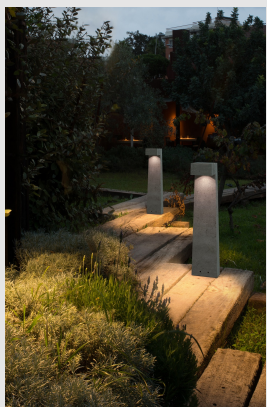

MONTEVIDEO

Tel: (+598) 2711 6198 | Cel: (+598) 92 131 980
Joaquin Nuñez 2868, CP 11300
darkouy@darkolighting.com

PUNTA DEL ESTE

Tel: (+598) 2711 6198 | Cel: (+598) 99 404 059
Calle 20 y 27 (Walmer) - CP 20100
darkopunta@darkolighting.com