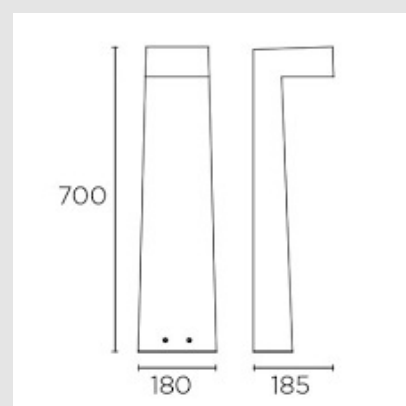

MONTEVIDEO

Tel: (+598) 2711 6198 | Cel: (+598) 92 131 980
Joaquin Nuñez 2868, CP 11300
darkouy@darkolighting.com

PUNTA DEL ESTE

Tel: (+598) 2711 6198 | Cel: (+598) 99 404 059
Calle 20 y 27 (Walmer) - CP 20100
darkopunta@darkolighting.com