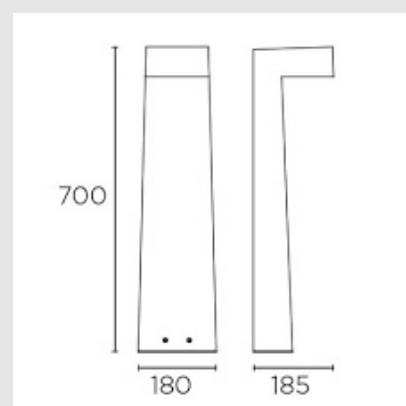

Características técnicas

Potencia: LED 9W

Lúmenes reales:1261

IP66 - CRI80

MONTEVIDEO

Tel: (+598) 2711 6198 | Cel: (+598) 92 131 980
Joaquin Nuñez 2868, CP 11300
darkouy@darkolighting.com

PUNTA DEL ESTE

Tel: (+598) 2711 6198 | Cel: (+598) 99 404 059
Calle 20 y 27 (Walmer) - CP 20100
darkopunta@darkolighting.com

regulación: ON-OFF

Vida útil: 50,000h L80B20

Medidas: (L X A X H) 180 X 185 X 700 MM

Marca: LEDSC4

Origen: España

MONTEVIDEO

Tel: (+598) 2711 6198 | Cel: (+598) 92 131 980
Joaquin Nuñez 2868, CP 11300
darkouy@darkolighting.com