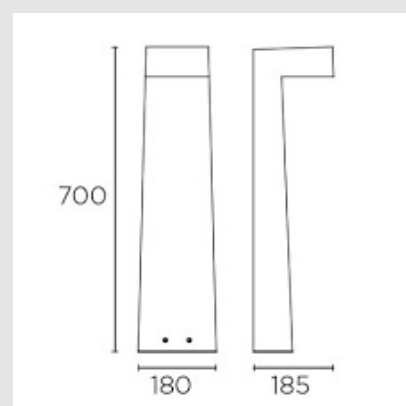

Código: LD20048

Origen: España

Marca: LEDSC4

Diseño: Josep Patsi

Bolardo de uso exterior con estructura y acabado en cemento. El material del difusor es de cristal y el acabado del difusor es arenado. Protección contra los rayos ultravioleta. Apto para instalar en ambientes con atmósfera marina.

Características técnicas

Potencia: LED 9W

Lúmenes reales:1261

IP66 - CRI80

MONTEVIDEO

Tel: (+598) 2711 6198 | Cel: (+598) 92 131 980
Joaquin Nuñez 2868, CP 11300
darkouy@darkolighting.com

PUNTA DEL ESTE

Tel: (+598) 2711 6198 | Cel: (+598) 99 404 059
Calle 20 y 27 (Walmer) - CP 20100
darkopunta@darkolighting.com