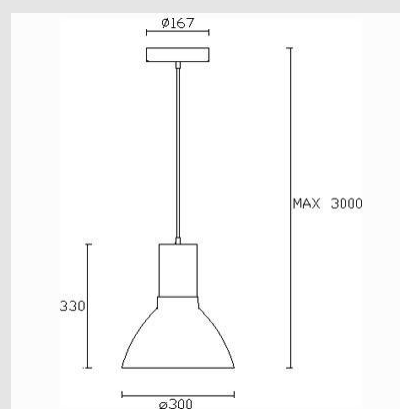

#### CARACTERÍSTICAS TÉCNICAS

Potencia: 18W

Temperatura de color: Blanco cálido - 3000K

CRI: 80

Lumens: 1800 N°

Vida útil: 36.000h

IP20

Lámpara LED 18W incluida.

Medidas: Diámetro de 30cm y una altura máxima de 300cm.

Marca: LedsC4

Origen: España