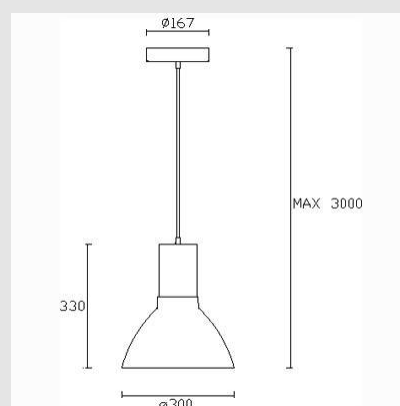

Código: LD16887

Origen: España

Marca: LEDSC4

Luminaria con estructura aluminio satinado pulido y difusor de policarbonato transparente.

CARACTERÍSTICAS TÉCNICAS

Potencia: 18W

Temperatura de color: Blanco cálido - 3000K

CRI: 80

Lumens: 1800 N°

Vida útil: 36.000h

IP20

Lámpara LED 18W incluida.

Medidas: Diámetro de 30cm y una altura máxima de 300cm.

Marca: LedsC4

Origen: España