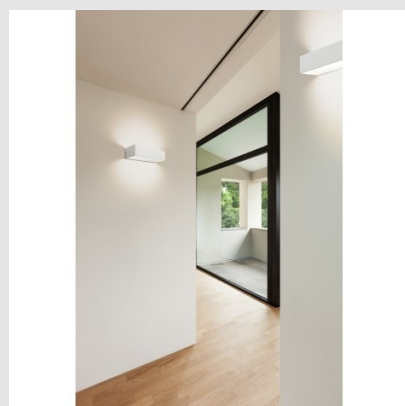

Código: LD19766

Origen: España

Marca: LEDSC4

APLIQUE DE PARED, TOPPI, COLOR BLANCO,  
LED 4.7W ,3000K, 530LM, CRI80, IP20  
MTNE