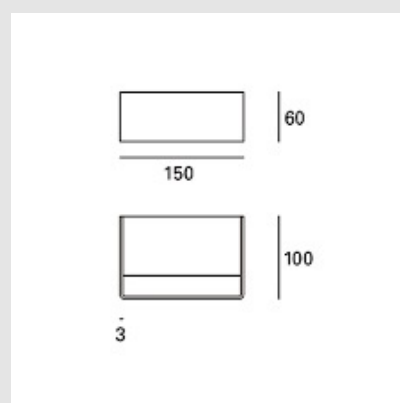

Código: LD19766

Origen: España

Marca: LEDSC4

APLIQUE DE PARED, TOPPI, COLOR BLANCO,
LED 4.7W ,3000K, 530LM, CRI80, IP20
MTNE

MONTEVIDEO

Tel: (+598) 2711 6198 | Cel: (+598) 92 131 980
Joaquin Nuñez 2868, CP 11300
darkouy@darkolighting.com