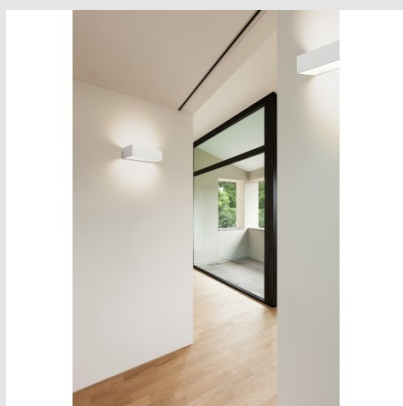

Código: LD19766

Origen: España

Marca: LEDSC4

APLIQUE DE PARED, TOPPI, COLOR BLANCO,
LED 4.7W ,3000K, 530LM, CRI80, IP20
MTNE

MONTEVIDEO

Tel: (+598) 2711 6198 | Cel: (+598) 92 131 980
Joaquin Nuñez 2868, CP 11300
darkouy@darkolighting.com