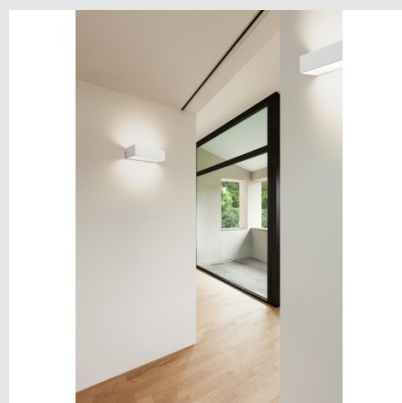

Código: LD19766

Origen: España

Marca: LEDSC4

APLIQUE DE PARED, TOPPI, COLOR BLANCO,
LED 4.7W ,3000K, 530LM, CRI80, IP20
MTNE

MONTEVIDEO

Tel: (+598) 2711 6198 | Cel: (+598) 92 131 980
Joaquin Nuñez 2868, CP 11300
darkouy@darkolighting.com