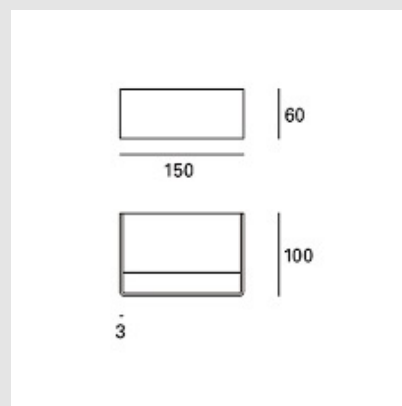

Código: LD19766

Origen: España

Marca: LEDSC4

APLIQUE DE PARED, TOPPI, COLOR BLANCO,
LED 4.7W ,3000K, 530LM, CRI80, IP20
MTNE

MONTEVIDEO

Tel: (+598) 2711 6198 | Cel: (+598) 92 131 980
Joaquin Nuñez 2868, CP 11300
darkouy@darkolighting.com