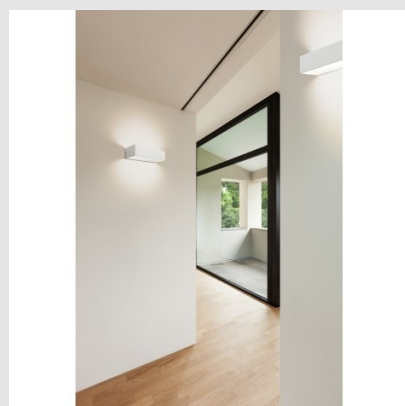

Código: LD19766

Origen: España

Marca: LEDSC4

APLIQUE DE PARED, TOPPI, COLOR BLANCO,
LED 4.7W ,3000K, 530LM, CRI80, IP20
MTNE

MONTEVIDEO

Tel: (+598) 2711 6198 | Cel: (+598) 92 131 980
Joaquin Nuñez 2868, CP 11300
darkouy@darkolighting.com