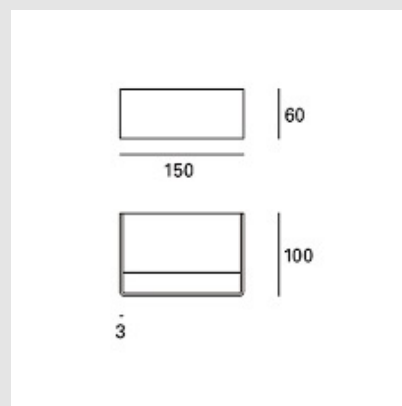

Código: LD19766

Origen: España

Marca: LEDSC4

APLIQUE DE PARED, TOPPI, COLOR BLANCO,  
LED 4.7W ,3000K, 530LM, CRI80, IP20  
MTNE