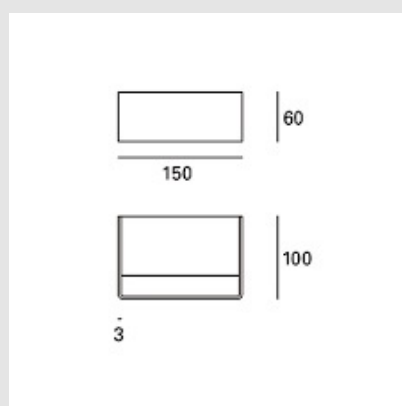

Código: LD19766

Origen: España

Marca: LEDSC4

APLIQUE DE PARED, TOPPI, COLOR BLANCO,
LED 4.7W ,3000K, 530LM, CRI80, IP20
MTNE

MONTEVIDEO

Tel: (+598) 2711 6198 | Cel: (+598) 92 131 980
Joaquin Nuñez 2868, CP 11300
darkouy@darkolighting.com