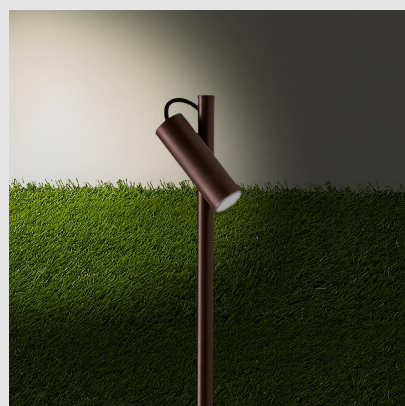

Código: LD26008

Origen: España

Marca: LEDSC4

Baliza con estructura de aluminio y acabado en marrón. Altura regulable.

#### Características técnicas

Consumo total de la luminaria (W) : 6.4W

Temperatura de color correlacionada (CCT) :

Blanco cálido - 3000K

Ángulo Ópticas / Reflector : MEDIUM 30°

UGR : <math>\leq 16</math>

Material de la estructura : Aluminio

Acabado estructura : Marrón

Material del difusor : Policarbonato

Acabado difusor : Transparente

Voltaje / Frecuencia : 100-240V/50-60Hz

Protocolo de regulación :