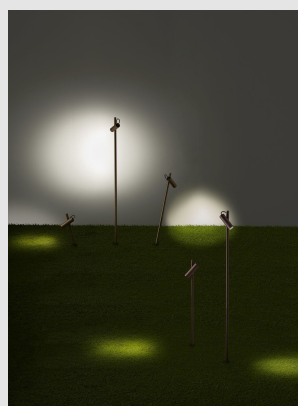

MONTEVIDEO

Tel: (+598) 2711 6198 | Cel: (+598) 92 131 980

Joaquin Nuñez 2868, CP 11300

darkouy@darkolighting.com

PUNTA DEL ESTE

Tel: (+598) 2711 6198 | Cel: (+598) 99 404 059

Calle 20 y 27 (Walmer) - CP 20100

darkopunta@darkolighting.com