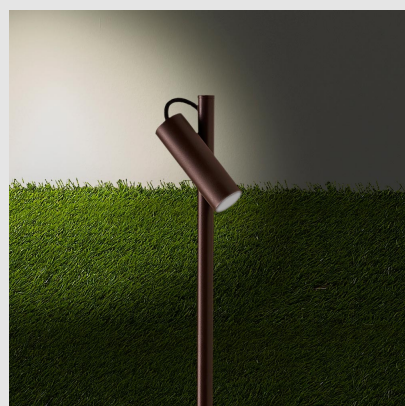

Código: LD26008

Orígen: España

Marca: LEDSC4

Baliza con estructura de aluminio y acabado en marrón. Altura regulable.

Características técnicas

Consumo total de la luminaria (W) : 6.4W

Temperatura de color correlacionada (CCT) :

Blanco cálido - 3000K

Ángulo Ópticas / Reflector : MEDIUM 30°

UGR : <=16

Material de la estructura : Aluminio

Acabado estructura : Marrón

Material del difusor : Policarbonato

Acabado difusor : Transparente

Voltaje / Frecuencia : 100-240V/50-60Hz

Protocolo de regulación : ON-OFF

Power Factor : 0.80

MONTEVIDEO

Tel: (+598) 2711 6198 | Cel: (+598) 92 131 980

Joaquin Nuñez 2868, CP 11300

darkouy@darkolighting.com

PUNTA DEL ESTE

Tel: (+598) 2711 6198 | Cel: (+598) 99 404 059

Calle 20 y 27 (Walmer) - CP 20100

darkopunta@darkolighting.com