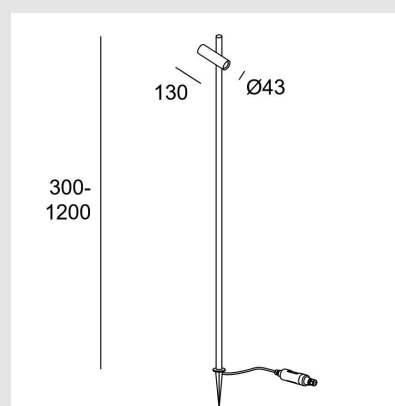

CRI80 / IP65 / ALTURA  
REGULABLE:300mm-1200mm (INCLUYE  
PINCHO)

Marca: LEDSC4 (España)