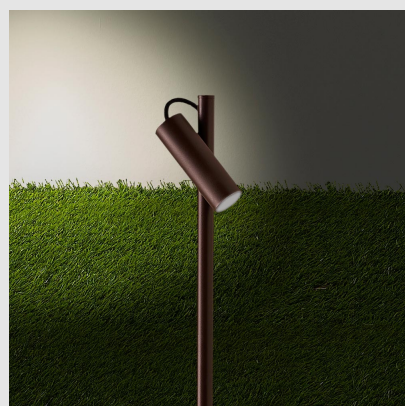

ON-OFF

Vida útil : 50.000h L80B20

Flujo luminoso: 418lm

Resistencia ambientes marinos : Sí

CRI80 / IP65 / ALTURA
REGULABLE:300mm-1200mm (INCLUYE
PINCHO)

Marca: LEDSC4 (España)

MONTEVIDEO

Tel: (+598) 2711 6198 | Cel: (+598) 92 131 980
Joaquin Nuñez 2868, CP 11300
darkouy@darkolighting.com

PUNTA DEL ESTE

Tel: (+598) 2711 6198 | Cel: (+598) 99 404 059
Calle 20 y 27 (Walmer) - CP 20100
darkopunta@darkolighting.com