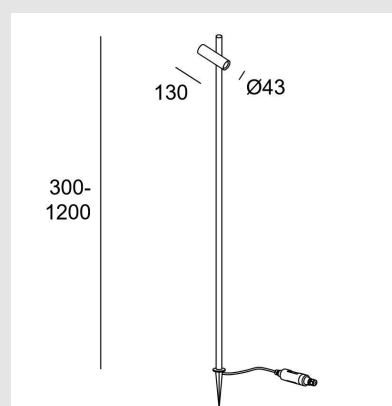

Código: LD26008

Origen: España

Marca: LEDSC4

Baliza con estructura de aluminio y acabado en marrón. Altura regulable.

Características técnicas

Consumo total de la luminaria (W) : 6.4W

Temperatura de color correlacionada (CCT) :

Blanco cálido - 3000K

Ángulo Ópticas / Reflector : MEDIUM 30°

UGR : ≤ 16

Material de la estructura : Aluminio

Acabado estructura : Marrón

Material del difusor : Policarbonato

Acabado difusor : Transparente

Voltaje / Frecuencia : 100-240V/50-60Hz

Protocolo de regulación :

MONTEVIDEO

Tel: (+598) 2711 6198 | Cel: (+598) 92 131 980
Joaquin Nuñez 2868, CP 11300
darkouy@darkolighting.com

PUNTA DEL ESTE

Tel: (+598) 2711 6198 | Cel: (+598) 99 404 059
Calle 20 y 27 (Walmer) - CP 20100
darkopunta@darkolighting.com