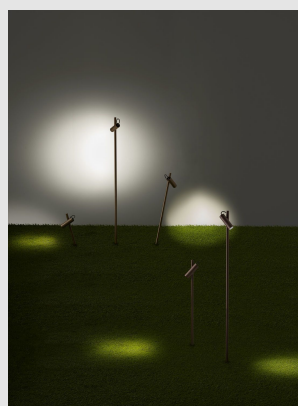

MONTEVIDEO

Tel: (+598) 2711 6198 | Cel: (+598) 92 131 980
Joaquin Nuñez 2868, CP 11300
darkouy@darkolighting.com

PUNTA DEL ESTE

Tel: (+598) 2711 6198 | Cel: (+598) 99 404 059
Calle 20 y 27 (Walmer) - CP 20100
darkopunta@darkolighting.com