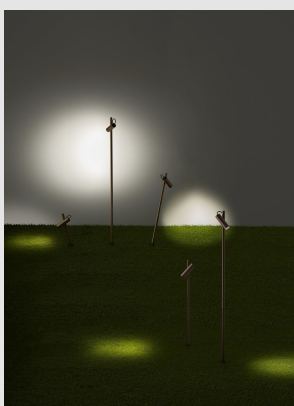

MONTEVIDEO

Tel: (+598) 2711 6198 | Cel: (+598) 92 131 980
Joaquin Nuñez 2868, CP 11300
darkouy@darkolighting.com

PUNTA DEL ESTE

Tel: (+598) 2711 6198 | Cel: (+598) 99 404 059
Calle 20 y 27 (Walmer) - CP 20100
darkopunta@darkolighting.com