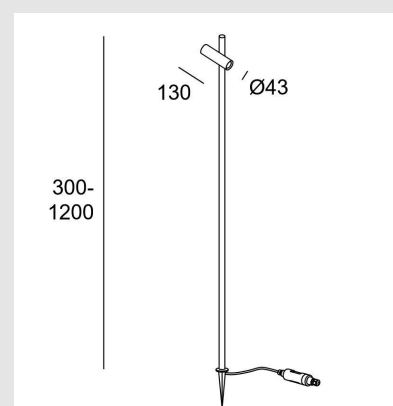

í

418lm / CRI80 / IP65

Marca: LEDSC4 (España)

MONTEVIDEO

Tel: (+598) 2711 6198 | Cel: (+598) 92 131 980
Joaquin Nuñez 2868, CP 11300
darkouy@darkolighting.com

PUNTA DEL ESTE

Tel: (+598) 2711 6198 | Cel: (+598) 99 404 059
Calle 20 y 27 (Walmer) - CP 20100
darkopunta@darkolighting.com