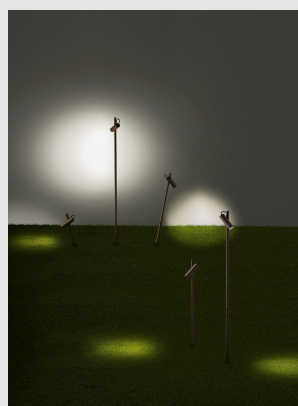

Código: LD26008

Origen: España

Marca: LEDSC4

Baliza con estructura de aluminio y acabado en marrón. Altura regulable.

#### Características técnicas

Consumo total de la luminaria (W) : 6.4W

Temperatura de color correlacionada (CCT) :

Blanco cálido - 3000K

Ángulo Ópticas / Reflector : MEDIUM 30°

UGR : <math>\leq 16</math>

Material de la estructura : Aluminio

Acabado estructura : Marrón

Material del difusor : Policarbonato

Acabado difusor : Transparente

Voltaje / Frecuencia : 100-240V/50-60Hz

Protocolo de regulación :