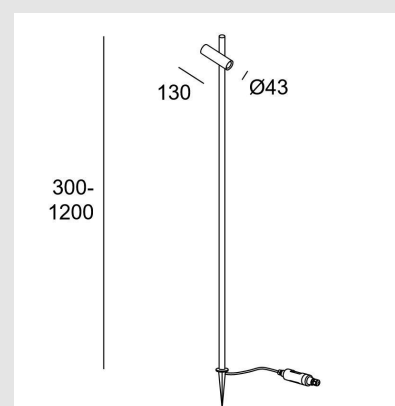

Código: LD26008

Orígen: España

Marca: LEDSC4

Baliza con estructura de aluminio y acabado en marrón. Altura regulable.

Características técnicas

Consumo total de la luminaria (W) : 6.4W

Temperatura de color correlacionada (CCT) :

Blanco cálido - 3000K

Ángulo Ópticas / Reflector : MEDIUM 30°

UGR : <=16

Material de la estructura : Aluminio

Acabado estructura : Marrón

Material del difusor : Policarbonato

Acabado difusor : Transparente

Voltaje / Frecuencia : 100-240V/50-60Hz

Protocolo de regulación : ON-OFF

Power Factor : 0.80

MONTEVIDEO

Tel: (+598) 2711 6198 | Cel: (+598) 92 131 980

Joaquin Nuñez 2868, CP 11300

darkouy@darkolighting.com

PUNTA DEL ESTE

Tel: (+598) 2711 6198 | Cel: (+598) 99 404 059

Calle 20 y 27 (Walmer) - CP 20100

darkopunta@darkolighting.com