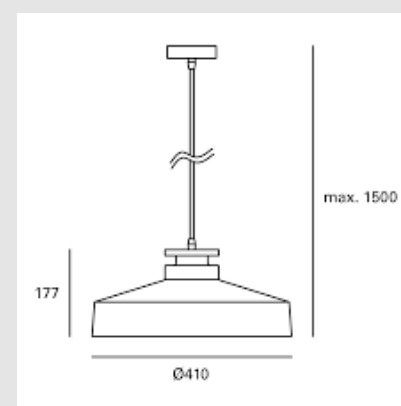

Código: LD25923

Origen: España

Marca: LEDSC4

Elegante luminaria con estructura de acero y madera, y acabado en color rojo.

Características técnicas

Potencia total luminaria : 60W

IP20

Lámpara recomendada : E27 - Medida máx. de la bombilla : 200/NA mm

Voltaje / Frecuencia : 100-240V/50-60Hz

Medidas: 410 x 177mm. Suspende 1500 mm