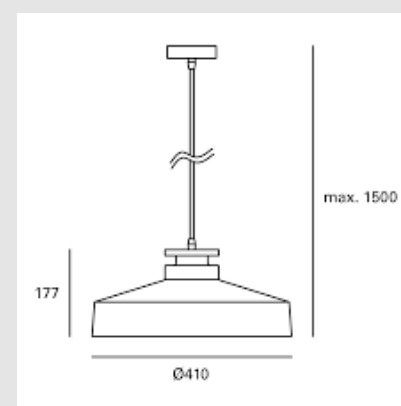

Código: LD25923

Origen: España

Marca: LEDSC4

Elegante luminaria con estructura de acero y madera, y acabado en color rojo.

Características técnicas

Potencia total luminaria : 60W

IP20

Lámpara recomendada : E27 - Medida máx. de la bombilla : 200/NA mm

Voltaje / Frecuencia : 100-240V/50-60Hz

Medidas: 410 x 177mm. Suspende 1500 mm

MONTEVIDEO

Tel: (+598) 2711 6198 | Cel: (+598) 92 131 980
Joaquin Nuñez 2868, CP 11300
darkouy@darkolighting.com

PUNTA DEL ESTE