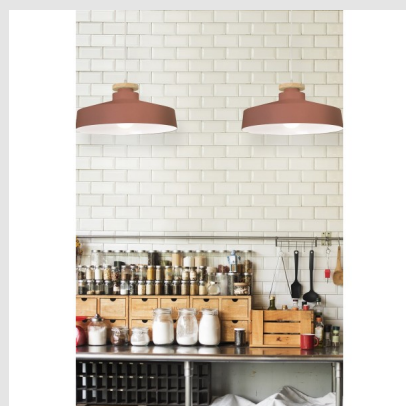

MONTEVIDEO

Tel: (+598) 2711 6198 | Cel: (+598) 92 131 980
Joaquin Nuñez 2868, CP 11300
darkouy@darkolighting.com

PUNTA DEL ESTE

Tel: (+598) 2711 6198 | Cel: (+598) 99 404 059
Calle 20 y 27 (Walmer) - CP 20100
darkopunta@darkolighting.com