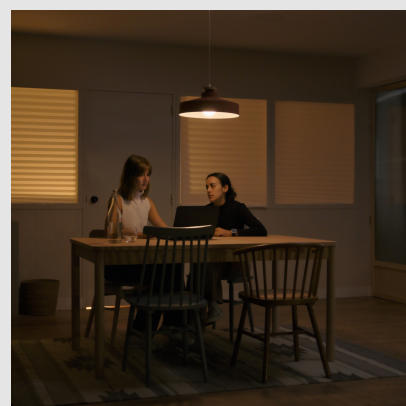

Código: LD25923

Origen: España

Marca: LEDSC4

Elegante luminaria con estructura de acero y madera, y acabado en color rojo.

Características técnicas

Potencia total luminaria : 60W

IP20

Lámpara recomendada : E27 - Medida máx. de la bombilla : 200/NA mm

Voltaje / Frecuencia : 100-240V/50-60Hz

Medidas: 410 x 177mm. Suspende 1500 mm