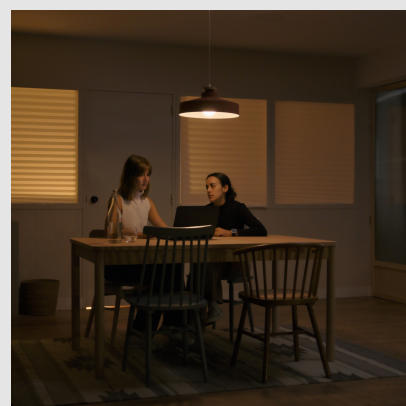

MONTEVIDEO

Tel: (+598) 2711 6198 | Cel: (+598) 92 131 980
Joaquin Nuñez 2868, CP 11300
darkouy@darkolighting.com

PUNTA DEL ESTE

Tel: (+598) 2711 6198 | Cel: (+598) 99 404 059
Calle 20 y 27 (Walmer) - CP 20100
darkopunta@darkolighting.com