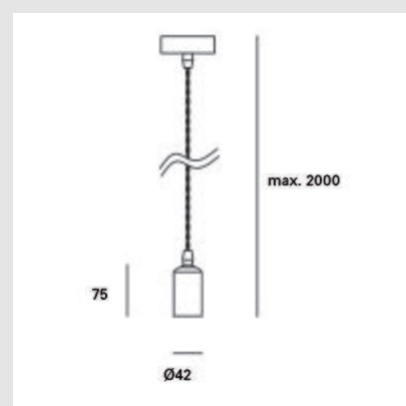

Código: LD26767

Origen: España

Marca: LEDSC4

Colgante con estructura de aluminio y acabado en cobre.

Características técnicas

Consumo total de la luminaria (W) : 15W

Lúmenes reales : 527

Lámpara recomendada : E27 (no incluye lámpara)

Índice de protección: IP20

Medidas: Altura 2000mm / Diámetro 42mm

Marca: LedsC4

Procedencia: España

MONTEVIDEO

Tel: (+598) 2711 6198 | Cel: (+598) 92 131 980
Joaquin Nuñez 2868, CP 11300
darkouy@darkolighting.com