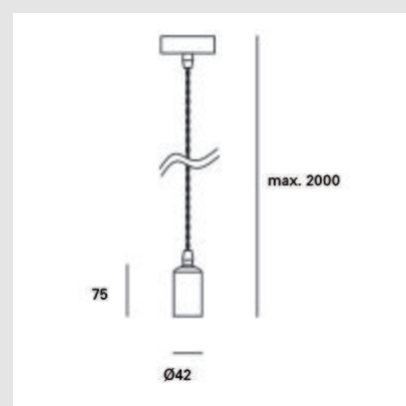

Código: LD26767

Origen: España

Marca: LEDSC4

Colgante con estructura de aluminio y acabado en cobre.

Características técnicas

Consumo total de la luminaria (W) : 15W

Lúmenes reales : 527

Lámpara recomendada : E27 (no incluye lámpara)

Índice de protección: IP20

Medidas: Altura 2000mm / Diámetro 42mm

Marca: LedsC4

Procedencia: España