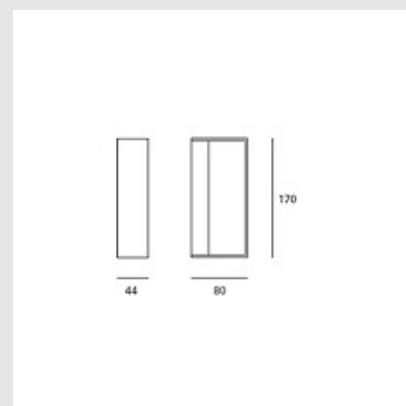

MONTEVIDEO

Tel: (+598) 2711 6198 | Cel: (+598) 92 131 980
Joaquin Nuñez 2868, CP 11300
darkouy@darkolighting.com

PUNTA DEL ESTE

Tel: (+598) 2711 6198 | Cel: (+598) 99 404 059
Calle 20 y 27 (Walmer) - CP 20100
darkopunta@darkolighting.com