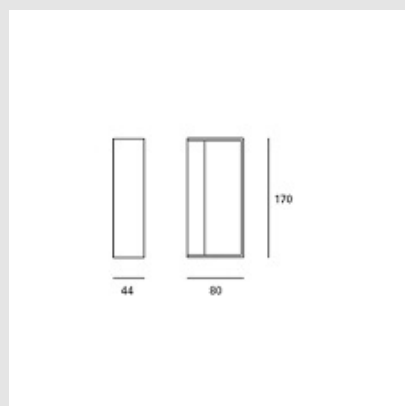

MONTEVIDEO

Tel: (+598) 2711 6198 | Cel: (+598) 92 131 980
Joaquin Nuñez 2868, CP 11300
darkouy@darkolighting.com

PUNTA DEL ESTE

Tel: (+598) 2711 6198 | Cel: (+598) 99 404 059
Calle 20 y 27 (Walmer) - CP 20100
darkopunta@darkolighting.com