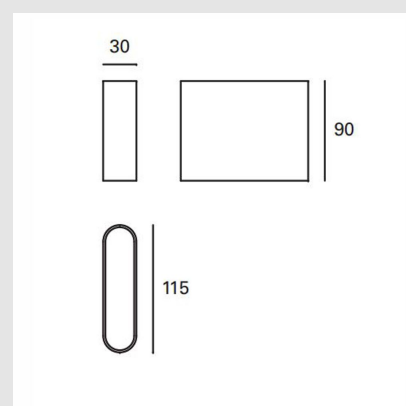

MONTEVIDEO

Tel: (+598) 2711 6198 | Cel: (+598) 92 131 980
Joaquin Nuñez 2868, CP 11300
darkouy@darkolighting.com

PUNTA DEL ESTE

Tel: (+598) 2711 6198 | Cel: (+598) 99 404 059
Calle 20 y 27 (Walmer) - CP 20100
darkopunta@darkolighting.com