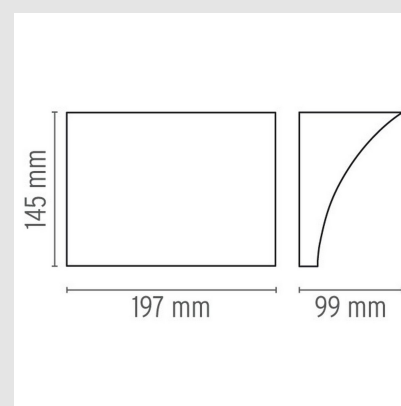

Código: FS110751

Origen: Italia

Marca: FLOS

Diseñador: Rodolfo Dordoni, para FLOS

Lámpara de pared de luz indirecta. Chasis de aleación de ZAMAK. Soporte de a pared de acero moldeado y cincado blanco, que lleva bien el sistema de fijación de a pared bien los dispositivos eléctricos. Lleva una sola fuente luminosa, preequipo para dimmer, con las series tradicionales para empotre.

Acabado en cromo. LED 20W + 1,5W /
Temperatura de color: 2700K / CRI90 / IP20

Medidas: 197 x 99mm Altura:145mm

MONTEVIDEO

Tel: (+598) 2711 6198 | Cel: (+598) 92 131 980
Joaquin Nuñez 2868, CP 11300
darkouy@darkolighting.com