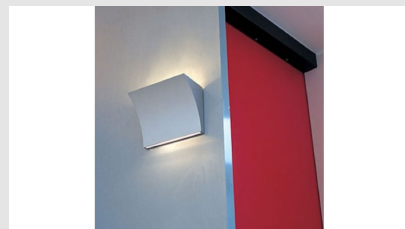

Código: FS110751

Origen: Italia

Marca: FLOS

Rodolfo Dordoni, 2003

Lámpara de pared de luz indirecta. Chasis de aleación de ZAMAK. Soporte de a pared de acero moldeado y cincado blanco, que lleva bien el sistema de fijación de a pared bien los dispositivos eléctricos. Lleva una sola fuente luminosa, preequipo para dimmer, con las series tradicionales para empotre.