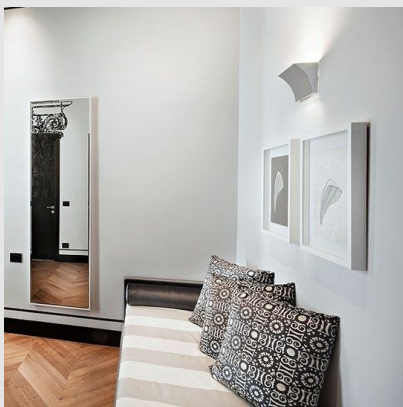

Código: FS110751

Origen: Italia

Marca: FLOS

Diseñador: Rodolfo Dordoni, para FLOS

Lámpara de pared de luz indirecta. Chasis de aleación de ZAMAK. Soporte de a pared de acero moldeado y cincado blanco, que lleva bien el sistema de fijación de a pared bien los dispositivos eléctricos. Lleva una sola fuente luminosa, preequipo para dimmer, con las series tradicionales para empotre.

Acabado en cromo. LED 20W + 1,5W /
Temperatura de color: 2700K / CRI90 / IP20

Medidas: 197 x 99mm Altura:145mm

MONTEVIDEO

Tel: (+598) 2711 6198 | Cel: (+598) 92 131 980
Joaquin Nuñez 2868, CP 11300
darkouy@darkolighting.com