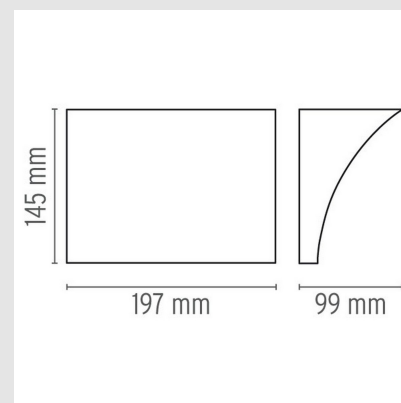

Código: FS110751

Origen: Italia

Marca: FLOS

Rodolfo Dordoni, 2003

Lámpara de pared de luz indirecta. Chasis de aleación de ZAMAK. Soporte de a pared de acero moldeado y cincado blanco, que lleva bien el sistema de fijación de a pared bien los dispositivos eléctricos. Lleva una sola fuente luminosa, preequipo para dimmer, con las series tradicionales para empotre.