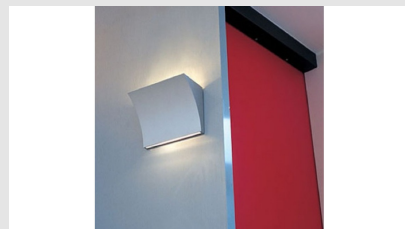

Código: FS110751

Origen: Italia

Marca: FLOS

Diseñador: Rodolfo Dordoni, para FLOS

Lámpara de pared de luz indirecta. Chasis de aleación de ZAMAK. Soporte de a pared de acero moldeado y cincado blanco, que lleva bien el sistema de fijación de a pared bien los dispositivos eléctricos. Lleva una sola fuente luminosa, preequipo para dimmer, con las series tradicionales para empotre.

Acabado en cromo. LED 20W + 1,5W /
Temperatura de color: 2700K / CRI90 / IP20

Medidas: 197 x 99mm Altura:145mm

MONTEVIDEO

Tel: (+598) 2711 6198 | Cel: (+598) 92 131 980
Joaquin Nuñez 2868, CP 11300
darkouy@darkolighting.com