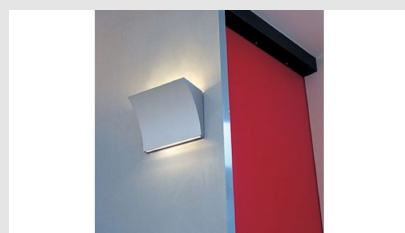

Código: FS110751

Origen: Italia

Marca: FLOS

Diseñador: Rodolfo Dordoni, para FLOS

Lámpara de pared de luz indirecta. Chasis de aleación de ZAMAK. Soporte de a pared de acero moldeado y cincado blanco, que lleva bien el sistema de fijación de a pared bien los dispositivos eléctricos. Lleva una sola fuente luminosa, preequipo para dimmer, con las series tradicionales para empotre.

Acabado en cromo. LED 20W + 1,5W /
Temperatura de color: 2700K / CRI90 / IP20

Medidas: 197 x 99mm Altura:145mm

MONTEVIDEO

Tel: (+598) 2711 6198 | Cel: (+598) 92 131 980
Joaquin Nuñez 2868, CP 11300
darkouy@darkolighting.com