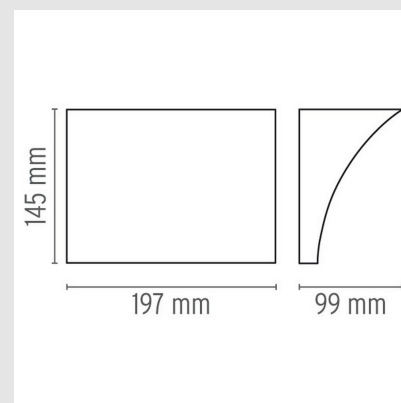

Código: FS110751

Orígen: Italia

Marca: FLOS

Rodolfo Dordoni, 2003

Lámpara de pared de luz indirecta. Chasis de aleación de ZAMAK. Soporte de a pared de acero moldeado y cincado blanco, que lleva bien el sistema de fijación de a pared bien los dispositivos eléctricos. Lleva una sola fuente luminosa, preequipo para dimmer, con las series tradicionales para empotre.