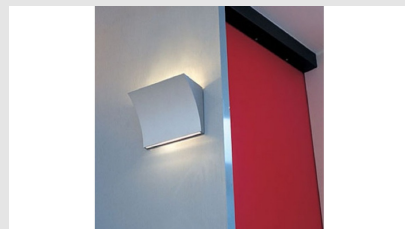

Código: FS110751

Orígen: Italia

Marca: FLOS

Rodolfo Dordoni, 2003

Lámpara de pared de luz indirecta. Chasis de aleación de ZAMAK. Soporte de a pared de acero moldeado y cincado blanco, que lleva bien el sistema de fijación de a pared bien los dispositivos eléctricos. Lleva una sola fuente luminosa, preequipo para dimmer, con las series tradicionales para empotre.