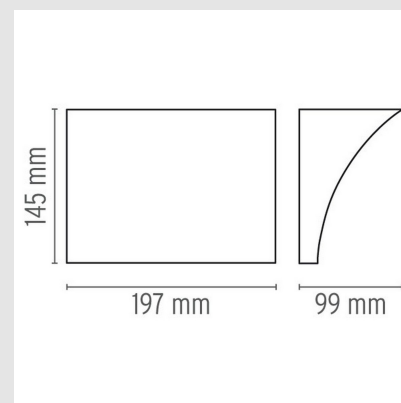

Código: FS110751

Origen: Italia

Marca: FLOS

Diseñador: Rodolfo Dordoni, para FLOS

Lámpara de pared de luz indirecta. Chasis de aleación de ZAMAK. Soporte de a pared de acero moldeado y cincado blanco, que lleva bien el sistema de fijación de a pared bien los dispositivos eléctricos. Lleva una sola fuente luminosa, preequipo para dimmer, con las series tradicionales para empotre.

Acabado en cromo. LED 20W + 1,5W /
Temperatura de color: 2700K / CRI90 / IP20

Medidas: 197 x 99mm Altura:145mm

MONTEVIDEO

Tel: (+598) 2711 6198 | Cel: (+598) 92 131 980
Joaquin Nuñez 2868, CP 11300
darkouy@darkolighting.com