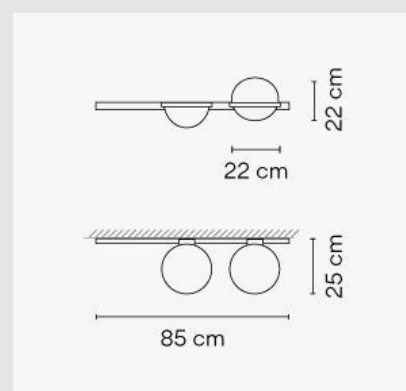

Código: VI02486

Origen: España

Marca: Vibia

Vibia presenta un aplique de pared horizontal. Propone para el clásico globo nuevas relaciones de horizontalidad a gran escala, alternada con la presencia de la vegetación.