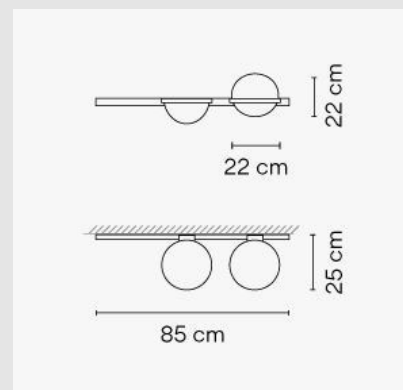

Código: VI02486

Origen: España

Marca: Vibia

Vibia presenta un aplique de pared horizontal. Propone para el clásico globo nuevas relaciones de horizontalidad a gran escala, alternada con la presencia de la vegetación.