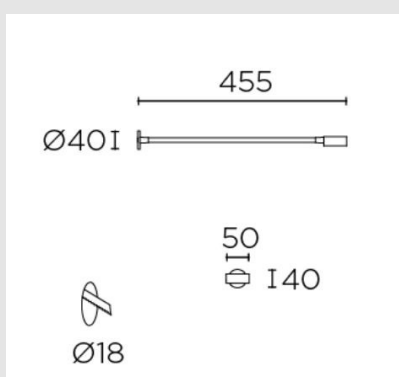

Características técnicas

Potencia (W): 2.1W

Temperatura de color: Blanco cálido - 2700K

CRI80 - IP20 - UGR14.1

Lumens reales: 121

Vida útil: 40.000h L90B10

Medidas: 478mm x 140mm

MONTEVIDEO