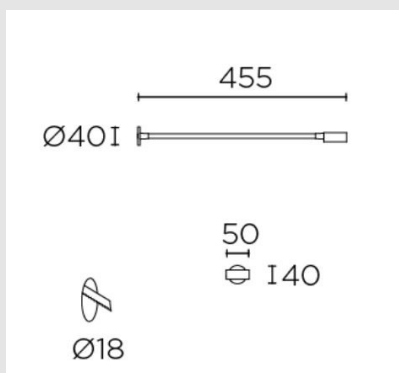

Características técnicas

Potencia (W): 2.1W

Temperatura de color: Blanco cálido - 2700K

CRI80 - IP20 - UGR14.1

Lumens reales: 121

Vida útil: 40.000h L90B10

Medidas: 478mm x 140mm

MONTEVIDEO