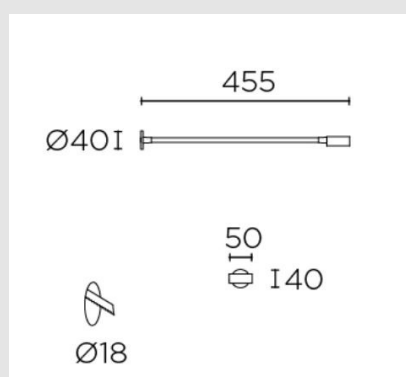

MONTEVIDEO

Tel: (+598) 2711 6198 | Cel: (+598) 92 131 980
Joaquin Nuñez 2868, CP 11300
darkouy@darkolighting.com

PUNTA DEL ESTE

Tel: (+598) 2711 6198 | Cel: (+598) 99 404 059
Calle 20 y 27 (Walmer) - CP 20100
darkopunta@darkolighting.com