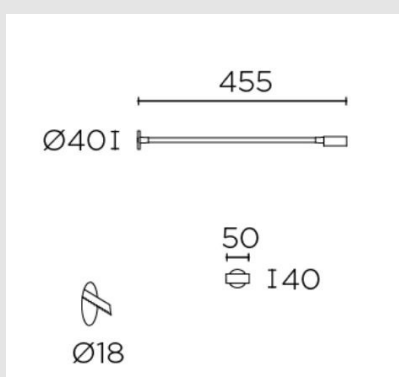

Características técnicas

Potencia (W): 2.1W

Temperatura de color: Blanco cálido - 2700K

CRI80 - IP20 - UGR14.1

Lumens reales: 121

Vida útil: 40.000h L90B10

Medidas: 478mm x 140mm