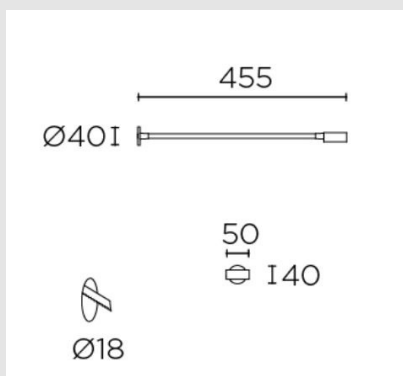

MONTEVIDEO

Tel: (+598) 2711 6198 | Cel: (+598) 92 131 980
Joaquin Nuñez 2868, CP 11300
darkouy@darkolighting.com

PUNTA DEL ESTE

Tel: (+598) 2711 6198 | Cel: (+598) 99 404 059
Calle 20 y 27 (Walmer) - CP 20100
darkopunta@darkolighting.com