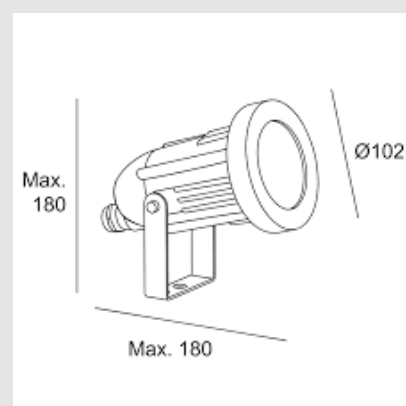

Código: LD29963

Origen: España

Marca: LEDSC4

Proyector de uso exterior con iluminación orientable.

Incluye estaca para fijar en el césped o en la tierra. Fuente de luz orientable. Material estructura: Aluminio inyectado. Acabado estructura: Gris. Material difusor: Cristal. Acabado difusor: Transparente. Protección contra los rayos ultravioleta.

Potencia: 1x50W / Lámpara: GU10 / IP65 / Sin lámpara / Incluye pincho

Diámetro: 100mm x 230mm x 180mm

Marca: LEDSC4 (España)