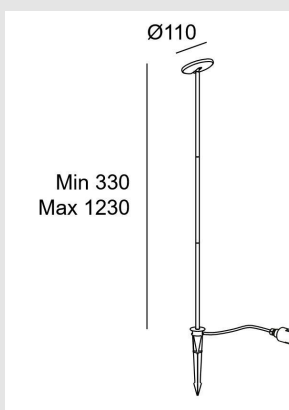

MONTEVIDEO

Tel: (+598) 2711 6198 | Cel: (+598) 92 131 980
Joaquin Nuñez 2868, CP 11300
darkouy@darkolighting.com

PUNTA DEL ESTE

Tel: (+598) 2711 6198 | Cel: (+598) 99 404 059
Calle 20 y 27 (Walmer) - CP 20100
darkopunta@darkolighting.com