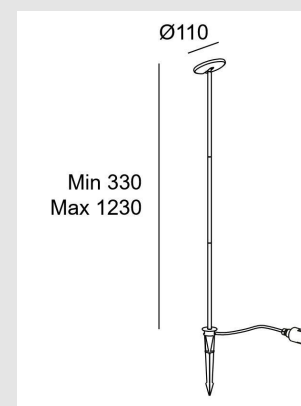

PUNTA DEL ESTE

Tel: (+598) 2711 6198 | Cel: (+598) 99 404 059
 Calle 20 y 27 (Walmer) - CP 20100
 darkopunta@darkolighting.com

/ IP54 / IK04

Medidas: 140 x 1230 mm

Marca: LEDSC4 (España)

MONTEVIDEO

Tel: (+598) 2711 6198 | Cel: (+598) 92 131 980
Joaquin Nuñez 2868, CP 11300
darkouy@darkolighting.com