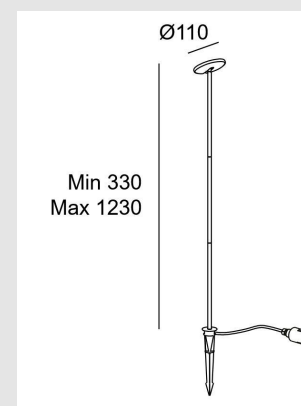

Código: LD28927

Orígen: España

Marca: LEDSC4

Baliza de uso exterior, ajustable, para iluminar hacia abajo. Estructura en aluminio y acabado en negro.

Incluye estaca para fijar en el césped o en la tierra. Es posible modificar fácilmente la altura total del producto. Apto para instalar en ambientes con atmósfera marina y protección contra los rayos ultravioleta. Incluye 2 salidas de cable para facilitar la instalación en cadena. Metros cable incluido: 1.5. El módulo óptico puede girar fácilmente 360°.

Características técnicas

Consumo total de la luminaria (W) : 8.8W
role="presenta

MONTEVIDEO

Tel: (+598) 2711 6198 | Cel: (+598) 92 131 980
Joaquin Nuñez 2868, CP 11300
darkouy@darkolighting.com

PUNTA DEL ESTE

Tel: (+598) 2711 6198 | Cel: (+598) 99 404 059
Calle 20 y 27 (Walmer) - CP 20100
darkopunta@darkolighting.com