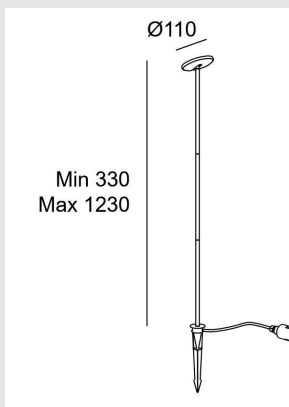

MONTEVIDEO

Tel: (+598) 2711 6198 | Cel: (+598) 92 131 980
Joaquin Nuñez 2868, CP 11300
darkouy@darkolighting.com

PUNTA DEL ESTE

Tel: (+598) 2711 6198 | Cel: (+598) 99 404 059
Calle 20 y 27 (Walmer) - CP 20100
darkopunta@darkolighting.com