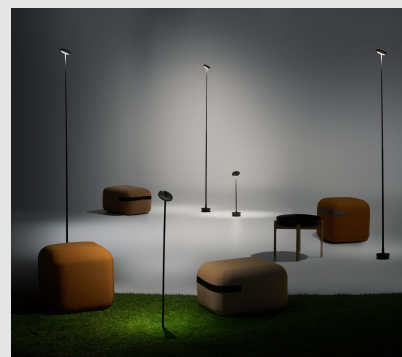

tion">Temperatura de color correlacionada
(CCT) : Blanco cálido - 3000K
role="presentation">Ángulo Ópticas / Reflector
: HORIZONTAL 111°
role="presentation">Material del difusor :
Policarbonato
role="presentation">Acabado
difusor : Opal
role="presentation">Voltaje /
Frecuencia : 100-240V/50-60Hz
role="presentation">Protocolo de regulación :
ON-OFF
role="presentation">Power Factor :
0.90
role="presentation">Vida útil : 50.000h
L80B20
role="presentation">Resistencia
ambientes marinos : Sí

ORIENTABLE 360° / 1230MM / 864LM

MONTEVIDEO

Tel: (+598) 2711 6198 | Cel: (+598) 92 131 980
Joaquin Nuñez 2868, CP 11300
darkouy@darkolighting.com

PUNTA DEL ESTE

Tel: (+598) 2711 6198 | Cel: (+598) 99 404 059
Calle 20 y 27 (Walmer) - CP 20100
darkopunta@darkolighting.com