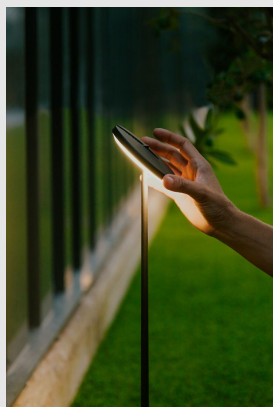

MONTEVIDEO

Tel: (+598) 2711 6198 | Cel: (+598) 92 131 980
Joaquin Nuñez 2868, CP 11300
darkouy@darkolighting.com

PUNTA DEL ESTE

Tel: (+598) 2711 6198 | Cel: (+598) 99 404 059
Calle 20 y 27 (Walmer) - CP 20100
darkopunta@darkolighting.com