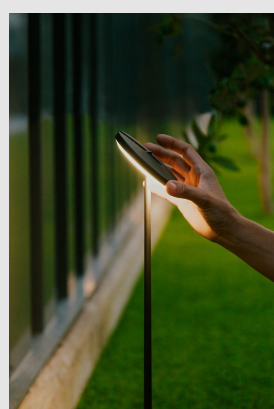

MONTEVIDEO

Tel: (+598) 2711 6198 | Cel: (+598) 92 131 980
Joaquin Nuñez 2868, CP 11300
darkouy@darkolighting.com

PUNTA DEL ESTE

Tel: (+598) 2711 6198 | Cel: (+598) 99 404 059
Calle 20 y 27 (Walmer) - CP 20100
darkopunta@darkolighting.com