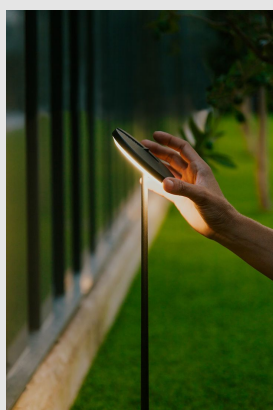

MONTEVIDEO

Tel: (+598) 2711 6198 | Cel: (+598) 92 131 980
Joaquin Nuñez 2868, CP 11300
darkouy@darkolighting.com

PUNTA DEL ESTE

Tel: (+598) 2711 6198 | Cel: (+598) 99 404 059
Calle 20 y 27 (Walmer) - CP 20100
darkopunta@darkolighting.com