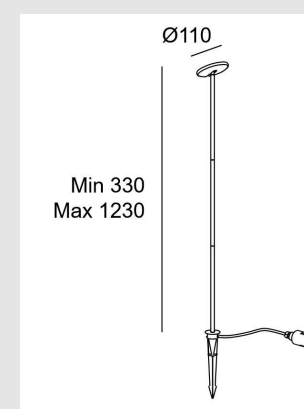

Código: LD28927

Origen: España

Marca: LEDSC4

Baliza de uso exterior, ajustable, para iluminar hacia abajo. Estructura en aluminio y acabado en negro.

Incluye estaca para fijar en el césped o en la tierra. Es posible modificar fácilmente la altura total del producto. Apto para instalar en ambientes con atmósfera marina y protección contra los rayos ultravioleta. Incluye 2 salidas de cable para facilitar la instalación en cadena. Metros cable incluido: 1.5. El módulo óptico puede girar fácilmente 360°.

PUNTA DEL ESTE

Tel: (+598) 2711 6198 | Cel: (+598) 99 404 059
 Calle 20 y 27 (Walmer) - CP 20100
 darkopunta@darkolighting.com

/ IP54 / IK04

Medidas: 140 x 1230 mm

Marca: LEDSC4 (España)

MONTEVIDEO

Tel: (+598) 2711 6198 | Cel: (+598) 92 131 980
Joaquin Nuñez 2868, CP 11300
darkouy@darkolighting.com