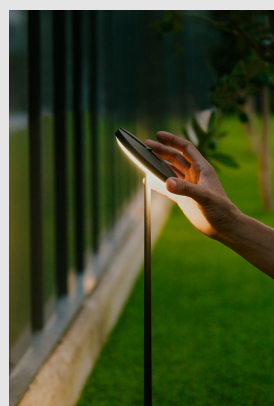

MONTEVIDEO

Tel: (+598) 2711 6198 | Cel: (+598) 92 131 980
Joaquin Nuñez 2868, CP 11300
darkouy@darkolighting.com

PUNTA DEL ESTE

Tel: (+598) 2711 6198 | Cel: (+598) 99 404 059
Calle 20 y 27 (Walmer) - CP 20100
darkopunta@darkolighting.com