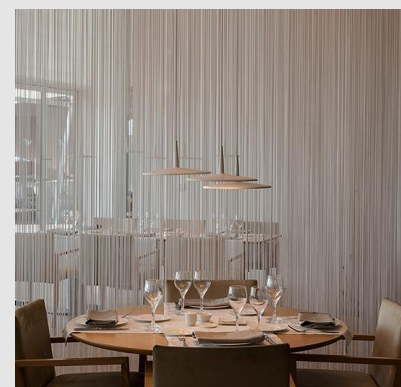

Código: VI01046

Orígen: España

Marca: Vibia

La colección Skan es un diseño de Lievore, Altherr, Molina para Vibia que se integra perfectamente en todo tipo de espacios y proyectos de interiorismo. Este diseño responde a los mismos criterios de la marca: la pureza de líneas, refinamiento en los materiales, y la innovación en la tecnología