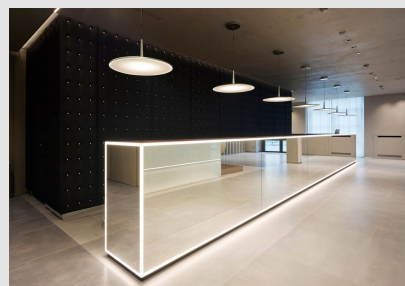

Código: VI01046

Origen: España

Marca: Vibia

La colección Skan es un diseño de Lievore, Altherr, Molina para Vibia que se integra perfectamente en todo tipo de espacios y proyectos de interiorismo. Este diseño responde a los mismos criterios de la marca: la pureza de líneas, refinamiento en los materiales, y la innovación en la tecnología