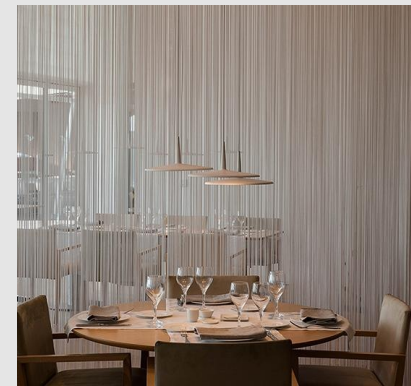

Código: VI01046

Origen: España

Marca: Vibia

La colección Skan es un diseño de Lievore, Altherr, Molina para Vibia que se integra perfectamente en todo tipo de espacios y proyectos de interiorismo. Este diseño responde a los mismos criterios de la marca: la pureza de líneas, refinamiento en los materiales, y la innovación en la tecnología