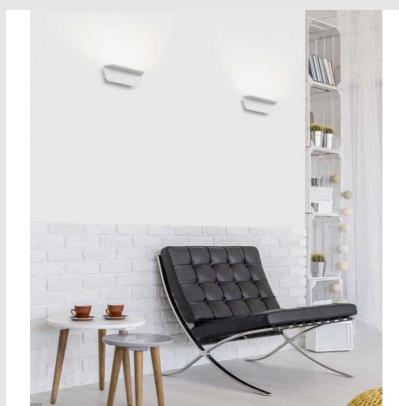

MONTEVIDEO

Tel: (+598) 2711 6198 | Cel: (+598) 92 131 980
Joaquin Nuñez 2868, CP 11300
darkouy@darkolighting.com

PUNTA DEL ESTE

Tel: (+598) 2711 6198 | Cel: (+598) 99 404 059
Calle 20 y 27 (Walmer) - CP 20100
darkopunta@darkolighting.com