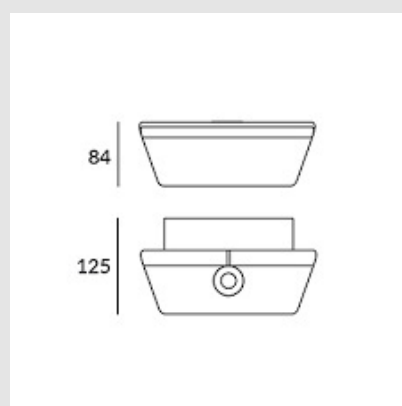

MONTEVIDEO

Tel: (+598) 2711 6198 | Cel: (+598) 92 131 980
Joaquin Nuñez 2868, CP 11300
darkouy@darkolighting.com

PUNTA DEL ESTE

Tel: (+598) 2711 6198 | Cel: (+598) 99 404 059
Calle 20 y 27 (Walmer) - CP 20100
darkopunta@darkolighting.com