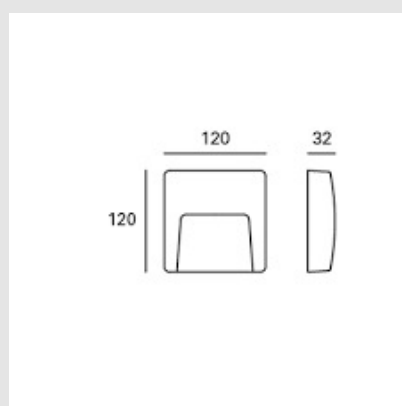

MONTEVIDEO

Tel: (+598) 2711 6198 | Cel: (+598) 92 131 980
Joaquin Nuñez 2868, CP 11300
darkouy@darkolighting.com

PUNTA DEL ESTE

Tel: (+598) 2711 6198 | Cel: (+598) 99 404 059
Calle 20 y 27 (Walmer) - CP 20100
darkopunta@darkolighting.com