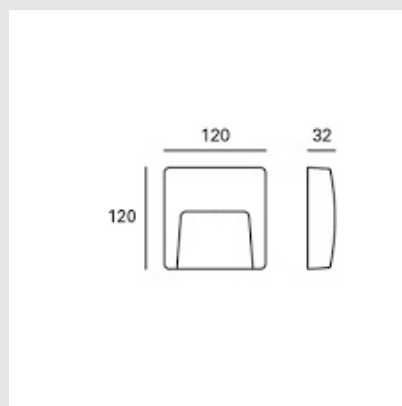

MONTEVIDEO

Tel: (+598) 2711 6198 | Cel: (+598) 92 131 980
Joaquin Nuñez 2868, CP 11300
darkouy@darkolighting.com

PUNTA DEL ESTE

Tel: (+598) 2711 6198 | Cel: (+598) 99 404 059
Calle 20 y 27 (Walmer) - CP 20100
darkopunta@darkolighting.com