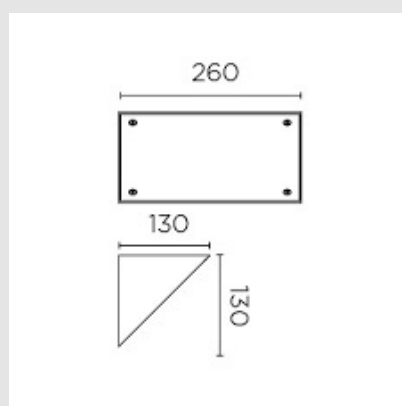

MONTEVIDEO

Tel: (+598) 2711 6198 | Cel: (+598) 92 131 980
Joaquin Nuñez 2868, CP 11300
darkouy@darkolighting.com

PUNTA DEL ESTE

Tel: (+598) 2711 6198 | Cel: (+598) 99 404 059
Calle 20 y 27 (Walmer) - CP 20100
darkopunta@darkolighting.com