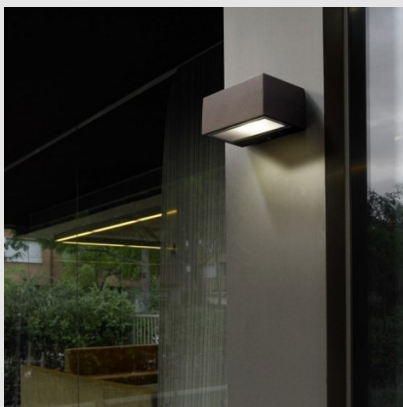

MONTEVIDEO

Tel: (+598) 2711 6198 | Cel: (+598) 92 131 980
Joaquin Nuñez 2868, CP 11300
darkouy@darkolighting.com

PUNTA DEL ESTE

Tel: (+598) 2711 6198 | Cel: (+598) 99 404 059
Calle 20 y 27 (Walmer) - CP 20100
darkopunta@darkolighting.com