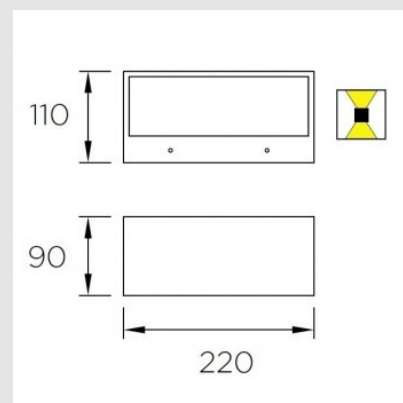

MONTEVIDEO

Tel: (+598) 2711 6198 | Cel: (+598) 92 131 980
Joaquin Nuñez 2868, CP 11300
darkouy@darkolighting.com

PUNTA DEL ESTE

Tel: (+598) 2711 6198 | Cel: (+598) 99 404 059
Calle 20 y 27 (Walmer) - CP 20100
darkopunta@darkolighting.com