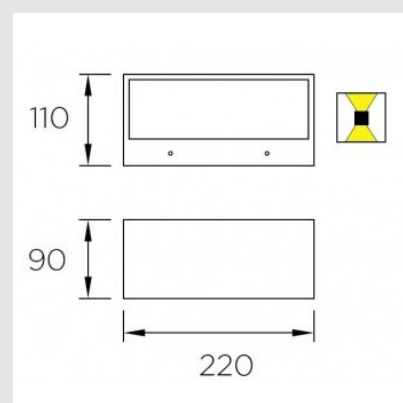

MONTEVIDEO

Tel: (+598) 2711 6198 | Cel: (+598) 92 131 980
Joaquin Nuñez 2868, CP 11300
darkouy@darkolighting.com

PUNTA DEL ESTE

Tel: (+598) 2711 6198 | Cel: (+598) 99 404 059
Calle 20 y 27 (Walmer) - CP 20100
darkopunta@darkolighting.com