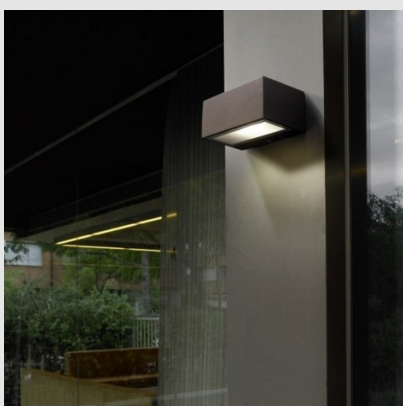

MONTEVIDEO

Tel: (+598) 2711 6198 | Cel: (+598) 92 131 980
Joaquin Nuñez 2868, CP 11300
darkouy@darkolighting.com

PUNTA DEL ESTE

Tel: (+598) 2711 6198 | Cel: (+598) 99 404 059
Calle 20 y 27 (Walmer) - CP 20100
darkopunta@darkolighting.com