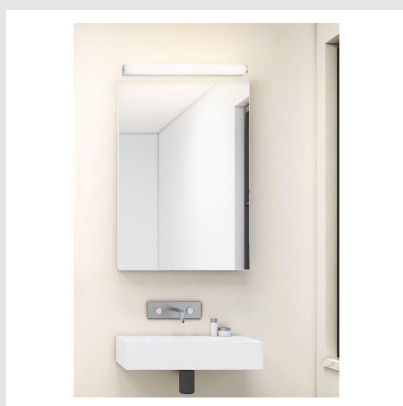

Código: LD28849

Origen: España

Marca: LEDSC4

Luminaria de baño para iluminar frontalmente. Detalles en acabado cromado. Ideal para baños. Material estructura: Acero. Acabado estructura: Cromo.

Acabados palas: NA. Material difusor: Policarbonato. Acabado difusor: Opal.

Características técnicas

LED 13W / 3000K / 1085LM / CRI80 / IP44 / 100-240V / 50/60 HZ

Medidas: 600 x 70 x 50mm

Marca: LEDSC4 (España)

MONTEVIDEO

Tel: (+598) 2711 6198 | Cel: (+598) 92 131 980
Joaquin Nuñez 2868, CP 11300
darkouy@darkolighting.com