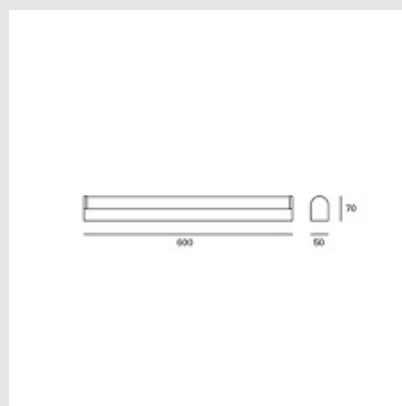

Código: LD28849

Origen: España

Marca: LEDSC4

Luminaria de baño para iluminar frontalmente. Detalles en acabado cromado. Ideal para baños. Material estructura: Acero. Acabado estructura: Cromo.

Acabados palas: NA. Material difusor: Policarbonato. Acabado difusor: Opal.

Características técnicas

LED 13W / 3000K / 1085LM / CRI80 / IP44 / 100-240V / 50/60 HZ

Medidas: 600 x 70 x 50mm

Marca: LEDSC4 (España)

MONTEVIDEO

Tel: (+598) 2711 6198 | Cel: (+598) 92 131 980
Joaquin Nuñez 2868, CP 11300
darkouy@darkolighting.com