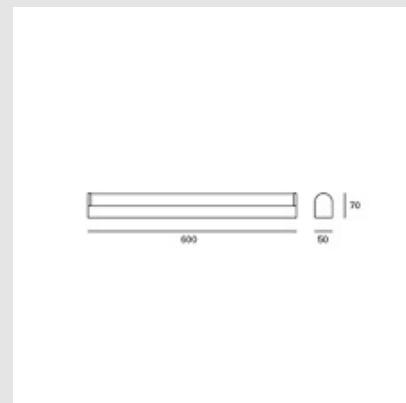

Código: LD28849

Origen: España

Marca: LEDSC4

Luminaria de baño para iluminar frontalmente. Detalles en acabado cromado. Ideal para baños. Material estructura: Acero. Acabado estructura: Cromo.

Acabados palas: NA. Material difusor: Policarbonato. Acabado difusor: Opal.

Características técnicas

LED 13W / 3000K / 1085LM / CRI80 / IP44 / 100-240V / 50/60 HZ

Medidas: 600 x 70 x 50mm

Marca: LEDSC4 (España)