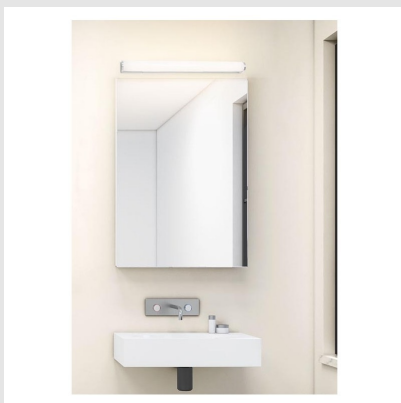

Código: LD28849

Origen: España

Marca: LEDSC4

Luminaria de baño para iluminar frontalmente. Detalles en acabado cromado. Ideal para baños. Material estructura: Acero. Acabado estructura: Cromo.

Acabados palas: NA. Material difusor: Policarbonato. Acabado difusor: Opal.

Características técnicas

LED 13W / 3000K / 1085LM / CRI80 / IP44 / 100-240V / 50/60 HZ

Medidas: 600 x 70 x 50mm

Marca: LEDSC4 (España)