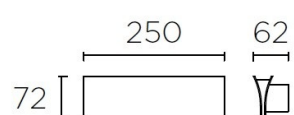

Código: LD28802

Orígen: España

Marca: LEDSC4

Aplicación de uso interior para iluminar hacia arriba y hacia abajo con estructura de aluminio y acabado en color gris.

Características técnicas

14W / 3000K / IP20 / 1365LM / CRI80 /  
120-227V / 50-60HZ

Medidas: 250mm x 62mm

Marca: LedsC4

Origen: España