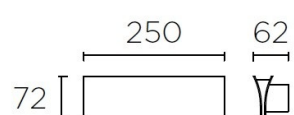

Código: LD28802

Orígen: España

Marca: LEDSC4

Aplicación de uso interior para iluminar hacia arriba y hacia abajo con estructura de aluminio y acabado en color gris.

Características técnicas

14W / 3000K / IP20 / 1365LM / CRI80 /
120-227V / 50-60HZ

Medidas: 250mm x 62mm

Marca: LedsC4

Origen: España

MONTEVIDEO

Tel: (+598) 2711 6198 | Cel: (+598) 92 131 980
Joaquin Nuñez 2868, CP 11300
darkouy@darkolighting.com

PUNTA DEL ESTE

Tel: (+598) 2711 6198 | Cel: (+598) 99 404 059
Calle 20 y 27 (Walmer) - CP 20100
darkopunta@darkolighting.com