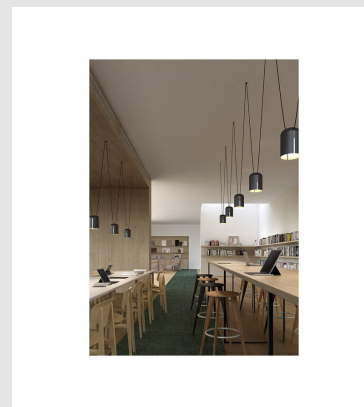

Código: LD34843

Origen: España

Marca: LEDSC4

Luminaria de colgar, negro mate de aluminio.

Design: Nahtrang Design

1xE27 - 23W - IP20

Video

MONTEVIDEO