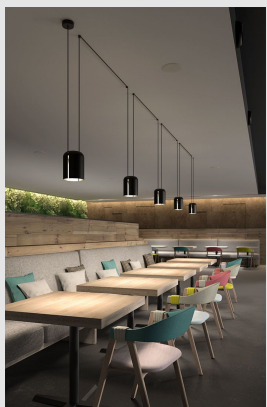

Código: LD34843

Origen: España

Marca: LEDSC4

Luminaria de colgar, negro mate de aluminio.

Design: Nahtrang Design

1xE27 - 23W - IP20

Video

MONTEVIDEO