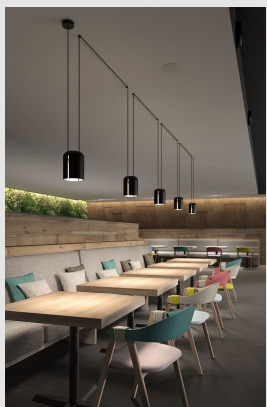

Código: LD34843

Orígen: España

Marca: LEDSC4

Luminaria de colgar, negro mate de aluminio.

Design: Nahtrang Design

1xE27 - 23W - IP20

Video