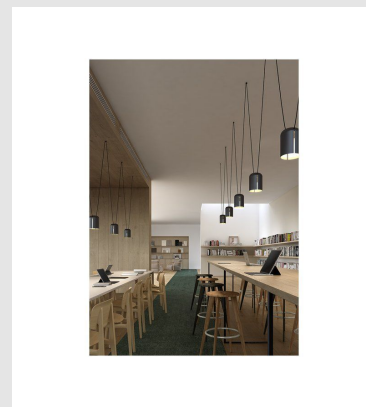

Código: LD34843

Orígen: España

Marca: LEDSC4

Luminaria de colgar, negro mate de aluminio.

Design: Nahtrang Design

1xE27 - 23W - IP20

Video