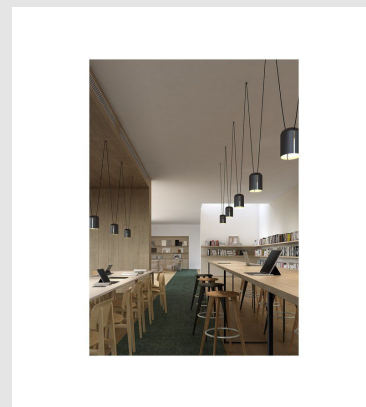

Código: LD34843

Origen: España

Marca: LEDSC4

Luminaria de colgar, negro mate de aluminio.

Design: Nahtrang Design

1xE27 - 23W - IP20

Video

MONTEVIDEO