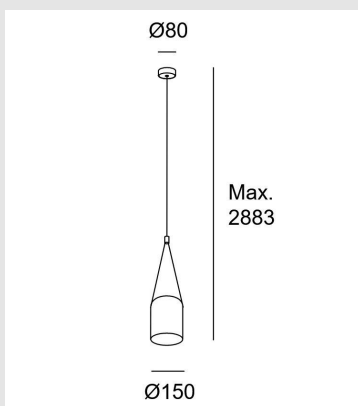

MONTEVIDEO

Tel: (+598) 2711 6198 | Cel: (+598) 92 131 980
Joaquin Nuñez 2868, CP 11300
darkouy@darkolighting.com

PUNTA DEL ESTE

Tel: (+598) 2711 6198 | Cel: (+598) 99 404 059
Calle 20 y 27 (Walmer) - CP 20100
darkopunta@darkolighting.com