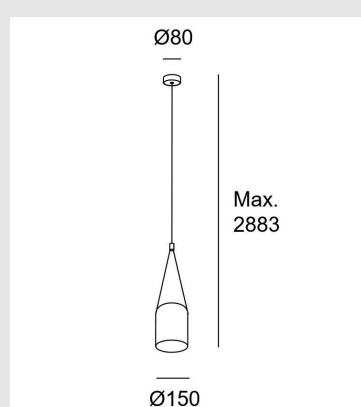

Alta durabilidad para uso intensivo. La estructura es de aluminio y el acabado es en blanco mate.

Características técnicas

MONTEVIDEO

Tel: (+598) 2711 6198 | Cel: (+598) 92 131 980
Joaquin Nuñez 2868, CP 11300
darkouy@darkolighting.com