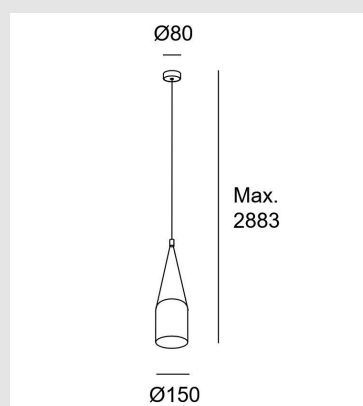

Alta durabilidad para uso intensivo. La estructura es de aluminio y el acabado es en blanco mate.

Características técnicas

MONTEVIDEO

Tel: (+598) 2711 6198 | Cel: (+598) 92 131 980
Joaquin Nuñez 2868, CP 11300
darkouy@darkolighting.com