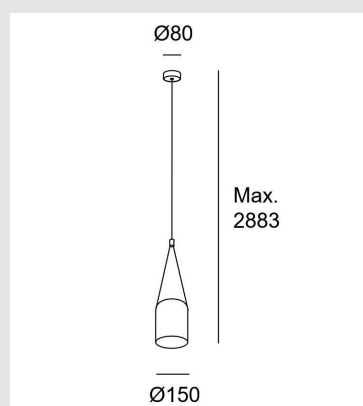

PUNTA DEL ESTE

Tel: (+598) 2711 6198 | Cel: (+598) 99 404 059
Calle 20 y 27 (Walmer) - CP 20100
darkopunta@darkolighting.com

total luminaria: 23W

IP20

Bombilla recomendada: E27

Marca: LEDSC4

Origen: España

MONTEVIDEO