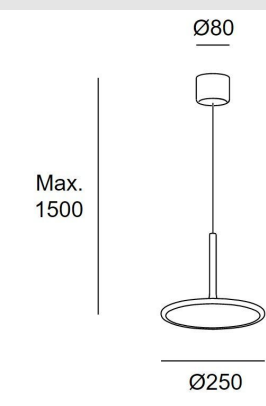

MONTEVIDEO

Tel: (+598) 2711 6198 | Cel: (+598) 92 131 980
Joaquin Nuñez 2868, CP 11300
darkouy@darkolighting.com

PUNTA DEL ESTE

Tel: (+598) 2711 6198 | Cel: (+598) 99 404 059
Calle 20 y 27 (Walmer) - CP 20100
darkopunta@darkolighting.com