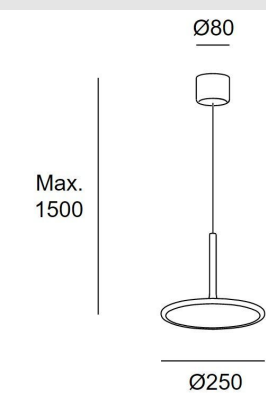

Código: LD22323

Orígen: España

Marca: LEDSC4

Su diseño plano, delgado y de formas muy limpias le permite varios formatos y aplicaciones en el espacio. Discreta y versátil al mismo tiempo, cuenta con una estructura de aluminio y acabado en color blanco mate, creada por el famoso diseñador Josep Patsí. Es regulable en altura mediante cableado central.

Características técnicas

Potencia (W): 15

Lúmenes reales: 1440

Temperatura del color: 3000K

Angulo Ópticas: HORIZONTAL 112°

MONTEVIDEO

Tel: (+598) 2711 6198 | Cel: (+598) 92 131 980
Joaquin Nuñez 2868, CP 11300
darkouy@darkolighting.com