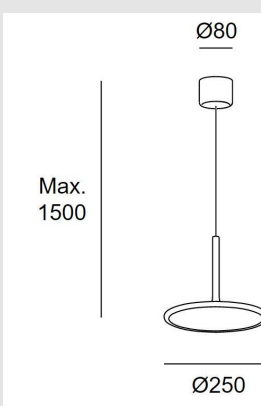

Código: LD22323

Orígen: España

Marca: LEDSC4

Su diseño plano, delgado y de formas muy limpias le permite varios formatos y aplicaciones en el espacio. Discreta y versátil al mismo tiempo, cuenta con una estructura de aluminio y acabado en color blanco mate, creada por el famoso diseñador Josep Patsí. Es regulable en altura mediante cableado central.

Características técnicas

Potencia (W): 15

Lúmenes reales: 1440

Temperatura del color: 3000K

Angulo Ópticas: HORIZONTAL 112°