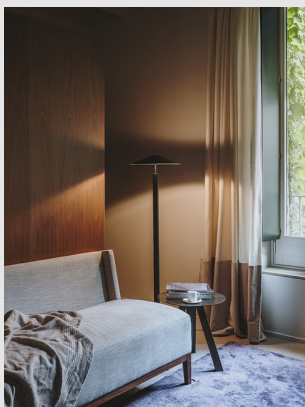

MONTEVIDEO

Tel: (+598) 2711 6198 | Cel: (+598) 92 131 980
Joaquin Nuñez 2868, CP 11300
darkouy@darkolighting.com

PUNTA DEL ESTE

Tel: (+598) 2711 6198 | Cel: (+598) 99 404 059
Calle 20 y 27 (Walmer) - CP 20100
darkopunta@darkolighting.com