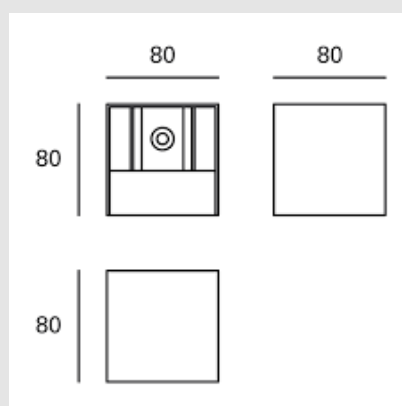

MONTEVIDEO

Tel: (+598) 2711 6198 | Cel: (+598) 92 131 980
Joaquin Nuñez 2868, CP 11300
darkouy@darkolighting.com

PUNTA DEL ESTE

Tel: (+598) 2711 6198 | Cel: (+598) 99 404 059
Calle 20 y 27 (Walmer) - CP 20100
darkopunta@darkolighting.com