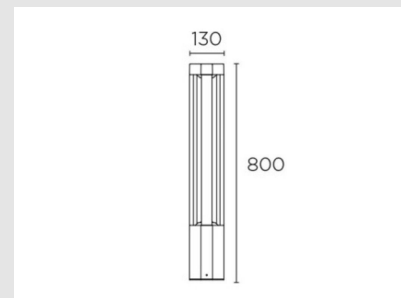

MONTEVIDEO

Tel: (+598) 2711 6198 | Cel: (+598) 92 131 980
Joaquin Nuñez 2868, CP 11300
darkouy@darkolighting.com

PUNTA DEL ESTE

Tel: (+598) 2711 6198 | Cel: (+598) 99 404 059
Calle 20 y 27 (Walmer) - CP 20100
darkopunta@darkolighting.com