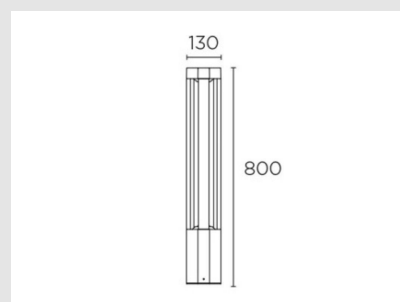

MONTEVIDEO

Tel: (+598) 2711 6198 | Cel: (+598) 92 131 980
Joaquin Nuñez 2868, CP 11300
darkouy@darkolighting.com

PUNTA DEL ESTE

Tel: (+598) 2711 6198 | Cel: (+598) 99 404 059
Calle 20 y 27 (Walmer) - CP 20100
darkopunta@darkolighting.com