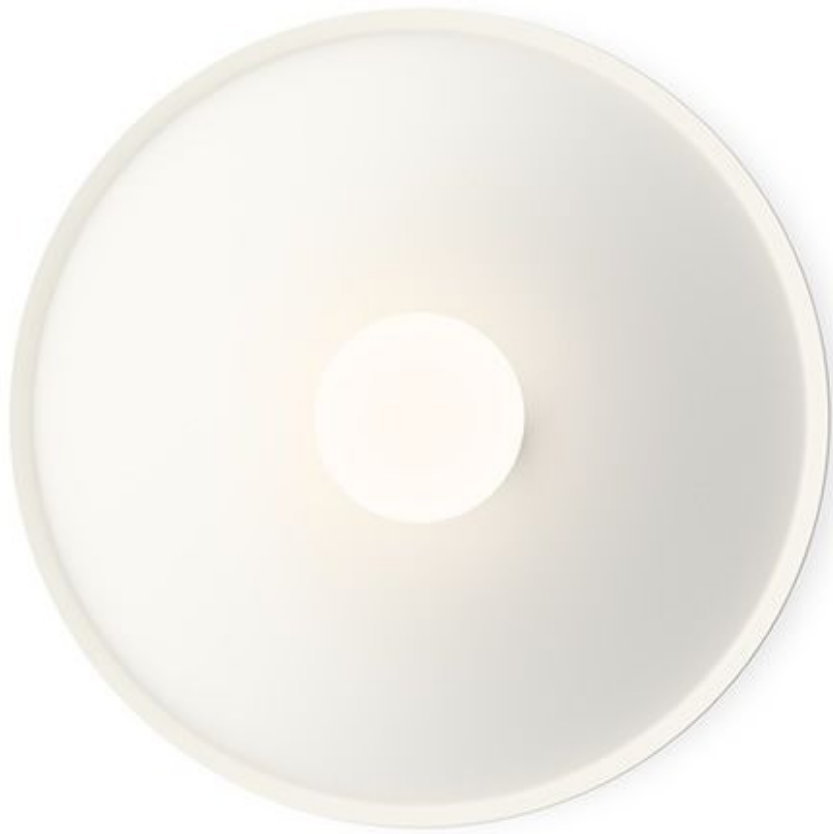

Código: VI03484

Orígen: España

Marca: Vibia

Designed by Ramos & Bassols

Top es una luminaria para techo o pared que se presenta en blanco que ayudan a crear atmósferas muy cálidas, con una pequeña esfera central que refleja la luz hacia el anillo más grande, generando un efecto de halo de luz uniforme e indirecta y creando un ambiente relajante. La luz aparece enmarcada dentro de su propio diámetro, su diseño llamativo y minimalista se duplica como arte de pared abstracto. El aplique Top está hecho de aluminio y está disponible en tamaños mini, pequeño, mediano y grande, este últim

o equipado con un difusor de vidrio que emite luz general y directa.

Características Técnicas

Potencia: LED 40W / Temperatura de Color: 2700K /

3300LM / CRI90 / IP20 / DALI 1-10V PUSH

Diámetro: 90cm

Marca: VIBIA