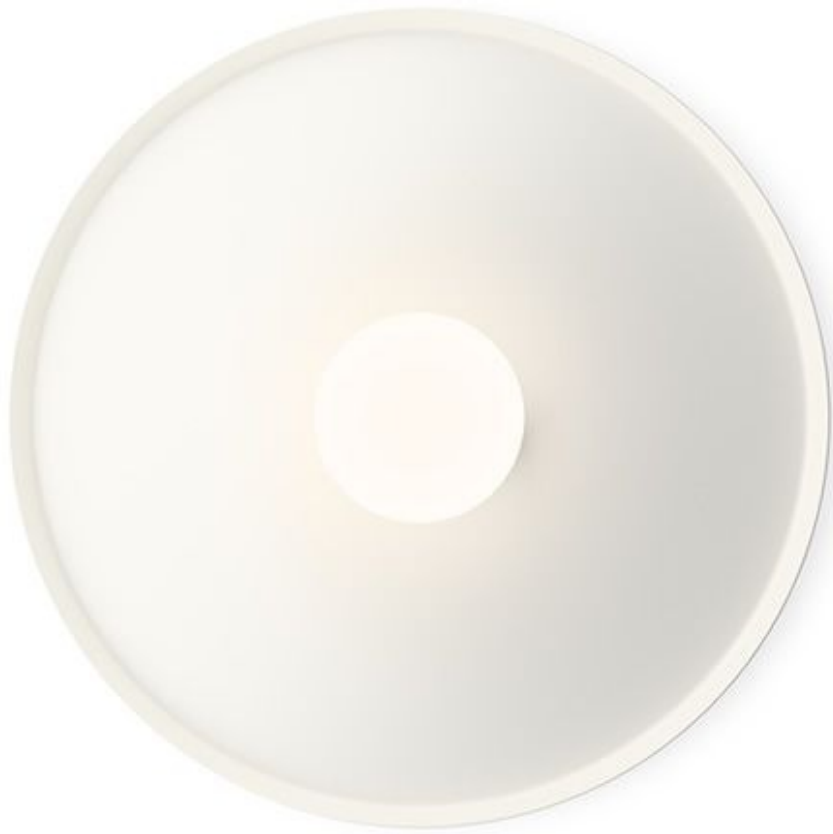

aluminio y está disponible en tamaños mini, pequeño, mediano y grande, este último equipado con un difusor de vidrio que emite luz general y directa.

Características Técnicas

Potencia: LED 40W / Temperatura de Color: 2700K /

3300LM / CRI90 / IP20 / DALI 1-10V PUSH

Diámetro: 90cm

Marca: VIBIA

Origen: España