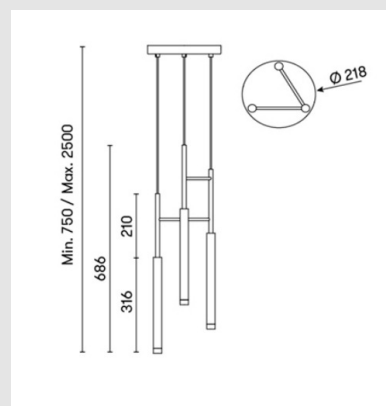

Código: LD41689

Origen: España

Marca: LEDSC4

Diseño: Benedito Design

La reinterpretación de un candelabro clásico que ha dado lugar a esta delicada luminaria que le confiere el valor de una joya. La proyección de su luz poética y refinada crea y acentúa espacios.

La estructura es de acero y aluminio y el acabado es en color negro.

Características Técnicas

Potencia: 3 x LED 3W / Temperatura de color: 2700K / Flujo Luminoso: 1075lm / CRI80

MONTEVIDEO

Tel: (+598) 2711 6198 | Cel: (+598) 92 131 980
Joaquin Nuñez 2868, CP 11300
darkouy@darkolighting.com