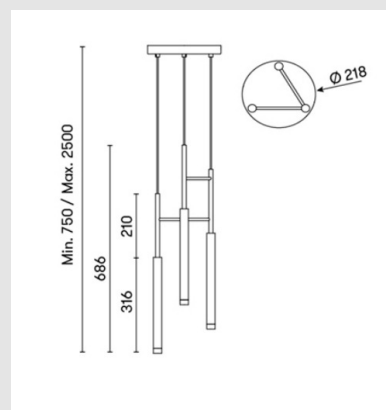

MONTEVIDEO

Tel: (+598) 2711 6198 | Cel: (+598) 92 131 980
Joaquin Nuñez 2868, CP 11300
darkouy@darkolighting.com

PUNTA DEL ESTE

Tel: (+598) 2711 6198 | Cel: (+598) 99 404 059
Calle 20 y 27 (Walmer) - CP 20100
darkopunta@darkolighting.com