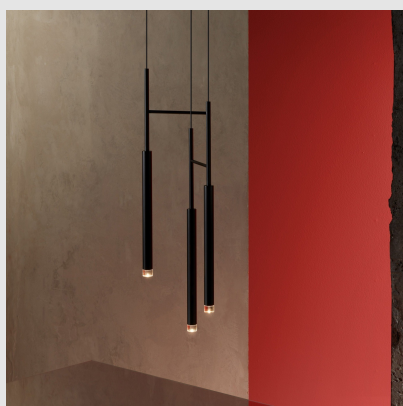

Código: LD41689

Origen: España

Marca: LEDSC4

Diseño: Benedito Design

La reinterpretación de un candelabro clásico que ha dado lugar a esta delicada luminaria que le confiere el valor de una joya. La proyección de su luz poética y refinada crea y acentúa espacios.

La estructura es de acero y aluminio y el acabado es en color negro.

Características Técnicas

Potencia: 3 x LED 3W / Temperatura de color: 2700K / Flujo Luminoso: 1075lm / CRI80

MONTEVIDEO

Tel: (+598) 2711 6198 | Cel: (+598) 92 131 980
Joaquin Nuñez 2868, CP 11300
darkouy@darkolighting.com