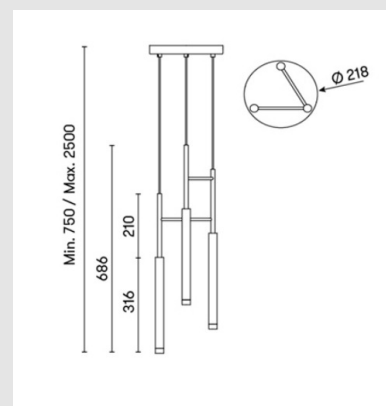

MONTEVIDEO

Tel: (+598) 2711 6198 | Cel: (+598) 92 131 980
Joaquin Nuñez 2868, CP 11300
darkouy@darkolighting.com

PUNTA DEL ESTE

Tel: (+598) 2711 6198 | Cel: (+598) 99 404 059
Calle 20 y 27 (Walmer) - CP 20100
darkopunta@darkolighting.com