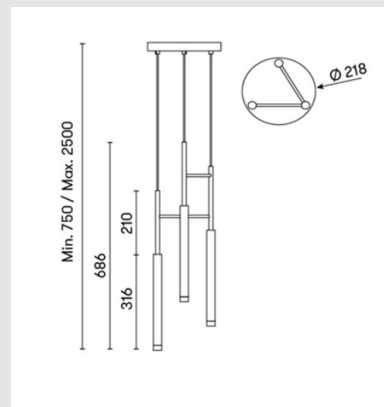

Código: LD41689

Origen: España

Marca: LEDSC4

Diseño: Benedito Design

La reinterpretación de un candelabro clásico que ha dado lugar a esta delicada luminaria que le confiere el valor de una joya. La proyección de su luz poética y refinada crea y acentúa espacios.

La estructura es de acero y aluminio y el acabado es en color negro.

Características Técnicas  
Fuente de luz 3 x LED 3W  
2700K / 1075lm / CRI80  
Equipo electrónico Incluido