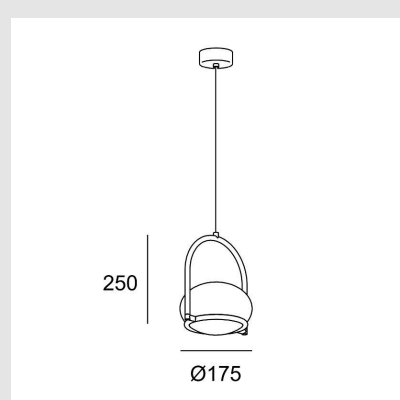

#### CARACTERÍSTICAS TÉCNICAS

Consumo total de la luminaria (W) : 9W

Lúmenes reales : 592

Lm / W reales : 66

Material del difusor : Policarbonato

Acabado difusor : Blanco

Lámpara recomendada : E14

Índice de Protección: IP20