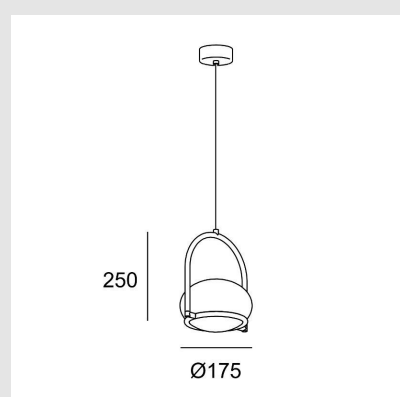

#### CARACTERÍSTICAS TÉCNICAS

Consumo total de la luminaria (W) : 9W

Lúmenes reales : 592

Lm / W reales : 66

Material del difusor : Policarbonato

Acabado difusor : Blanco

Lámpara recomendada : E14

Índice de Protección: IP20

Medidas: Diámetro 175mm / Sección 250mm /