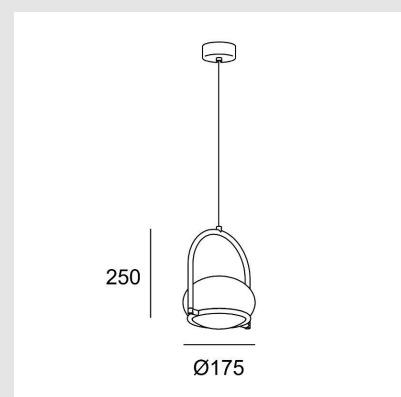

Código: LD38047

Origen: España

Marca: LEDSC4

Diseñador: Nahtrang design

Luminaria colgante con estructura de aluminio y acabado en color negro, que se ha construido en acero.

CARACTERÍSTICAS TÉCNICAS

Consumo total de la luminaria (W) : 9W

Lúmenes reales : 592

Lm / W reales : 66

Material del difusor : Policarbonato

Acabado difusor : Blanco

Lámpara recomendada : E14

Índice de Protección: IP20

MONTEVIDEO

Tel: (+598) 2711 6198 | Cel: (+598) 92 131 980
Joaquin Nuñez 2868, CP 11300
darkouy@darkolighting.com