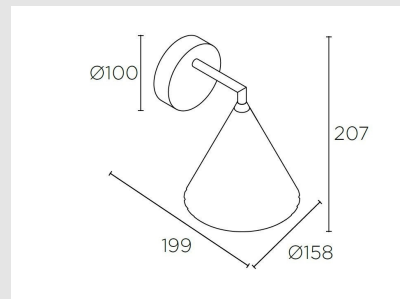

MONTEVIDEO

Tel: (+598) 2711 6198 | Cel: (+598) 92 131 980
Joaquin Nuñez 2868, CP 11300
darkouy@darkolighting.com

PUNTA DEL ESTE

Tel: (+598) 2711 6198 | Cel: (+598) 99 404 059
Calle 20 y 27 (Walmer) - CP 20100
darkopunta@darkolighting.com