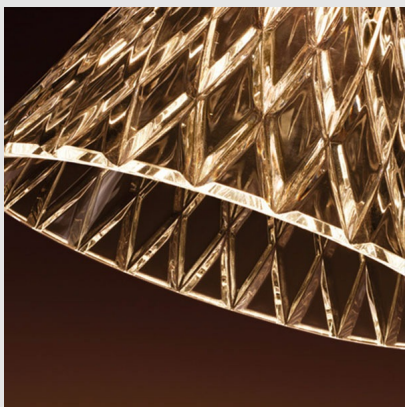

MONTEVIDEO

Tel: (+598) 2711 6198 | Cel: (+598) 92 131 980
Joaquin Nuñez 2868, CP 11300
darkouy@darkolighting.com

PUNTA DEL ESTE

Tel: (+598) 2711 6198 | Cel: (+598) 99 404 059
Calle 20 y 27 (Walmer) - CP 20100
darkopunta@darkolighting.com