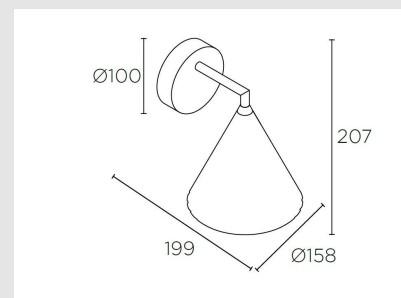

MONTEVIDEO

Tel: (+598) 2711 6198 | Cel: (+598) 92 131 980
Joaquin Nuñez 2868, CP 11300
darkouy@darkolighting.com

PUNTA DEL ESTE

Tel: (+598) 2711 6198 | Cel: (+598) 99 404 059
Calle 20 y 27 (Walmer) - CP 20100
darkopunta@darkolighting.com