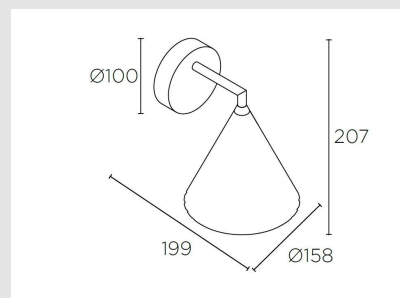

Código: LD41527

Origen: España

Marca: LEDSC4

Diseño de Ramón Benedito

Veneto reinterpreta el lujo clásico con una luminaria de formas simples y acabados cuidados. El gravado que esculpe

su estructura le aporta personalidad, mientras que el detalle en dorado perfila y equilibra la puesta en escena de la pieza.

Veneto tiene una estructura de acero y acabado en color oro. La luminaria ofrece una iluminación difusa y delicada, cálida e íntima.

Características Técnicas