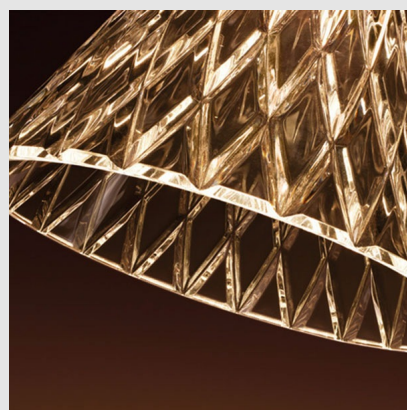

Código: LD41527

Origen: España

Marca: LEDSC4

Diseño de Ramón Benedito

Veneto reinterpreta el lujo clásico con una luminaria de formas simples y acabados cuidados. El gravado que esculpe

su estructura le aporta personalidad, mientras que el detalle en dorado perfila y equilibra la puesta en escena de la pieza.

Veneto tiene una estructura de acero y acabado en color oro. La luminaria ofrece una iluminación difusa y delicada, cálida e íntima.

Características Técnicas

MONTEVIDEO

Tel: (+598) 2711 6198 | Cel: (+598) 92 131 980
Joaquin Nuñez 2868, CP 11300
darkouy@darkolighting.com