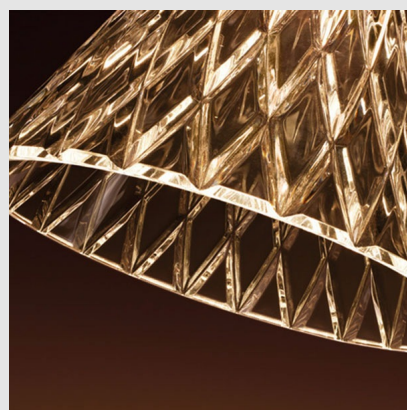

Código: LD41527

Origen: España

Marca: LEDSC4

Diseño de Ramón Benedito

Veneto reinterpreta el lujo clásico con una luminaria de formas simples y acabados cuidados. El gravado que esculpe

su estructura le aporta personalidad, mientras que el detalle en dorado perfila y equilibra la puesta en escena de la pieza.

Veneto tiene una estructura de acero y acabado en color oro. La luminaria ofrece una iluminación difusa y delicada, cálida e íntima.

Características Técnicas