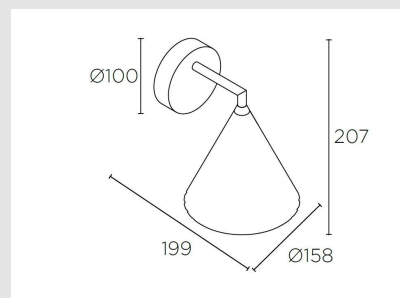

MONTEVIDEO

Tel: (+598) 2711 6198 | Cel: (+598) 92 131 980
Joaquin Nuñez 2868, CP 11300
darkouy@darkolighting.com

PUNTA DEL ESTE

Tel: (+598) 2711 6198 | Cel: (+598) 99 404 059
Calle 20 y 27 (Walmer) - CP 20100
darkopunta@darkolighting.com