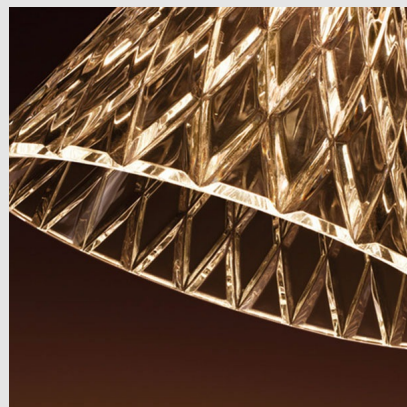

MONTEVIDEO

Tel: (+598) 2711 6198 | Cel: (+598) 92 131 980
Joaquin Nuñez 2868, CP 11300
darkouy@darkolighting.com

PUNTA DEL ESTE

Tel: (+598) 2711 6198 | Cel: (+598) 99 404 059
Calle 20 y 27 (Walmer) - CP 20100
darkopunta@darkolighting.com