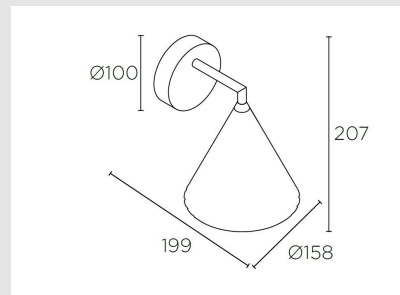

MONTEVIDEO

Tel: (+598) 2711 6198 | Cel: (+598) 92 131 980
Joaquin Nuñez 2868, CP 11300
darkouy@darkolighting.com

PUNTA DEL ESTE

Tel: (+598) 2711 6198 | Cel: (+598) 99 404 059
Calle 20 y 27 (Walmer) - CP 20100
darkopunta@darkolighting.com