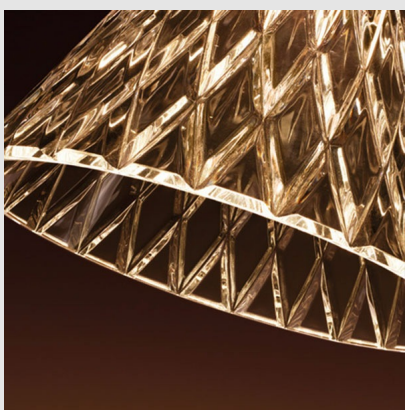

Código: LD41527

Origen: España

Marca: LEDSC4

Diseño de Ramón Benedito

Veneto reinterpreta el lujo clásico con una luminaria de formas simples y acabados cuidados. El gravado que esculpe

su estructura le aporta personalidad, mientras que el detalle en dorado perfila y equilibra la puesta en escena de la pieza.

Veneto tiene una estructura de acero y acabado en color oro. La luminaria ofrece una iluminación difusa y delicada, cálida e íntima.

Características Técnicas