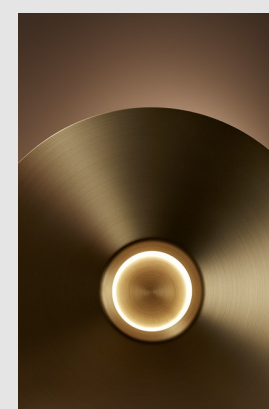

MONTEVIDEO

Tel: (+598) 2711 6198 | Cel: (+598) 92 131 980
Joaquin Nuñez 2868, CP 11300
darkouy@darkolighting.com

PUNTA DEL ESTE

Tel: (+598) 2711 6198 | Cel: (+598) 99 404 059
Calle 20 y 27 (Walmer) - CP 20100
darkopunta@darkolighting.com