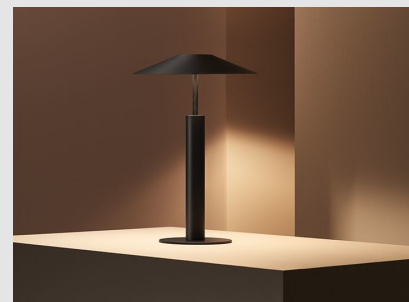

Código: LD41844

Origen: España

Marca: LEDSC4

Diseñador: Benedito Design

La colección de luminarias H nace como reinterpretación contemporánea del clásico sobremesa de pantalla cónica. De geometrías esenciales y arquetípicas, destacan la ligereza de su pantalla y la de su fuente de luz, que descansan sobre una base de diámetro generoso que aporta empaque y solidez al conjunto. Su luz indirecta inferior y superior proporciona una iluminación confortable y cálida, poniendo en valor el espacio que la

CRI90 / IP20

Lúmenes reales: 553

Acabado en color: Negro

Diámetro: 280 mm Altura: 40cm

Marca: LEDS-C4