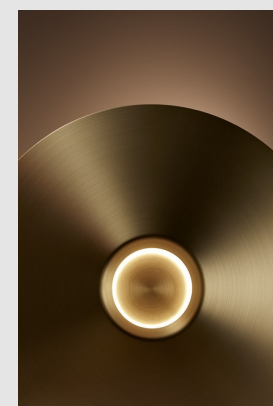

Código: LD41844

Origen: España

Marca: LEDSC4

Diseñador: Benedito Design

La colección de luminarias H nace como reinterpretación contemporánea del clásico sobremesa de pantalla cónica. De geometrías esenciales y arquetípicas, destacan la ligereza de su pantalla y la de su fuente de luz, que descansan sobre una base de diámetro generoso que aporta empaque y solidez al conjunto. Su luz indirecta inferior y superior proporciona una iluminación confortable y cálida, poniendo en valor el espacio que la

CRI90 / IP20

Lúmenes reales: 553

Acabado en color: Negro

Diámetro: 280 mm Altura: 40cm

Marca: LEDS-C4