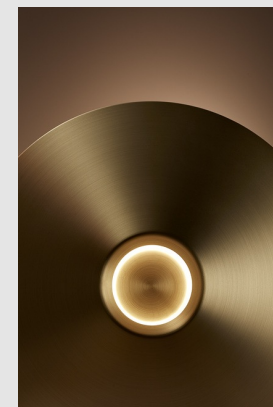

Código: LD41844

Origen: España

Marca: LEDSC4

Diseñador: Benedito Design

La colección de luminarias H nace como reinterpretación contemporánea del clásico sobremesa de pantalla cónica. De geometrías esenciales y arquetípicas, destacan la ligereza de su pantalla y la de su fuente de luz, que descansan sobre una base de diámetro generoso que aporta empaque y solidez al conjunto. Su luz indirecta inferior y superior proporciona una iluminación confortable y cálida, poniendo en valor el espacio que la rodea.

Características técnicas

Potencia: LED 15W