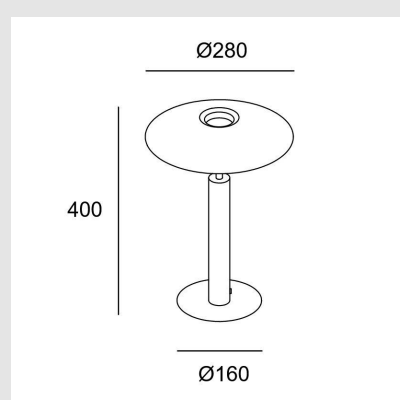

IP20

Lúmenes reales: 553

Acabado en color: Negro

Diámetro: 280 mm Altura: 40cm

Marca: LEDS-C4

Origen: España

MONTEVIDEO

Tel: (+598) 2711 6198 | Cel: (+598) 92 131 980
Joaquin Nuñez 2868, CP 11300
darkouy@darkolighting.com