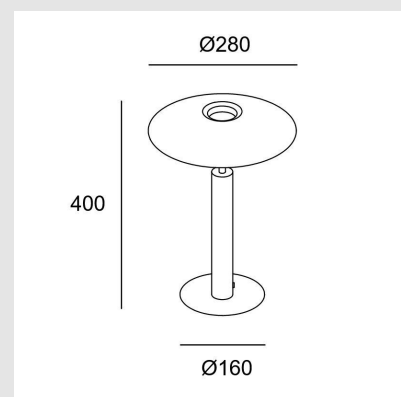

Código: LD41844

Origen: España

Marca: LEDSC4

Diseñador: Benedito Design

La colección de luminarias H nace como reinterpretación contemporánea del clásico sobremesa de pantalla cónica. De geometrías esenciales y arquetípicas, destacan la ligereza de su pantalla y la de su fuente de luz, que descansan sobre una base de diámetro generoso que aporta empaque y solidez al conjunto. Su luz indirecta inferior y superior proporciona una iluminación confortable y cálida, poniendo en valor el espacio que la

CRI90 / IP20

Lúmenes reales: 553

Acabado en color: Negro

Diámetro: 280 mm Altura: 40cm

Marca: LEDS-C4