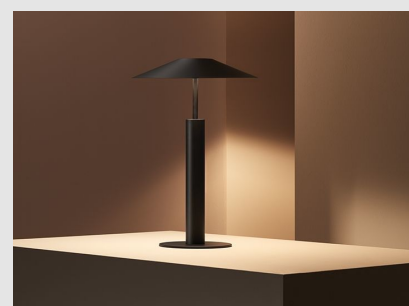

Código: LD41844

Origen: España

Marca: LEDSC4

Diseñador: Benedito Design

La colección de luminarias H nace como reinterpretación contemporánea del clásico sobremesa de pantalla cónica. De geometrías esenciales y arquetípicas, destacan la ligereza de su pantalla y la de su fuente de luz, que descansan sobre una base de diámetro generoso que aporta empaque y solidez al conjunto. Su luz indirecta inferior y superior proporciona una iluminación confortable y cálida, poniendo en valor el espacio que la

CRI90 / IP20

Lúmenes reales: 553

Acabado en color: Negro

Diámetro: 280 mm Altura: 40cm

Marca: LEDS-C4