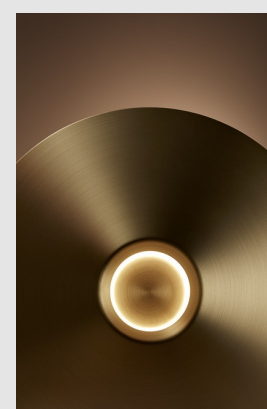

MONTEVIDEO

Tel: (+598) 2711 6198 | Cel: (+598) 92 131 980
Joaquin Nuñez 2868, CP 11300
darkouy@darkolighting.com

PUNTA DEL ESTE

Tel: (+598) 2711 6198 | Cel: (+598) 99 404 059
Calle 20 y 27 (Walmer) - CP 20100
darkopunta@darkolighting.com