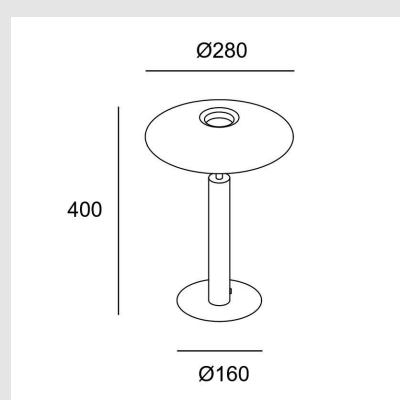

MONTEVIDEO

Tel: (+598) 2711 6198 | Cel: (+598) 92 131 980
Joaquin Nuñez 2868, CP 11300
darkouy@darkolighting.com

PUNTA DEL ESTE

Tel: (+598) 2711 6198 | Cel: (+598) 99 404 059
Calle 20 y 27 (Walmer) - CP 20100
darkopunta@darkolighting.com