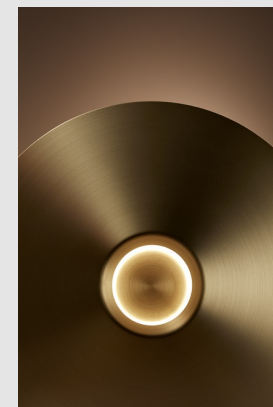

Código: LD41844

Origen: España

Marca: LEDSC4

Diseñador: Benedito Design

La colección de luminarias H nace como reinterpretación contemporánea del clásico sobremesa de pantalla cónica. De geometrías esenciales y arquetípicas, destacan la ligereza de su pantalla y la de su fuente de luz, que descansan sobre una base de diámetro generoso que aporta empaque y solidez al conjunto. Su luz indirecta inferior y superior proporciona una iluminación confortable y cálida, poniendo en valor el espacio que la

CRI90 / IP20

Lúmenes reales: 553

Acabado en color: Negro

Diámetro: 280 mm Altura: 40cm

Marca: LEDS-C4