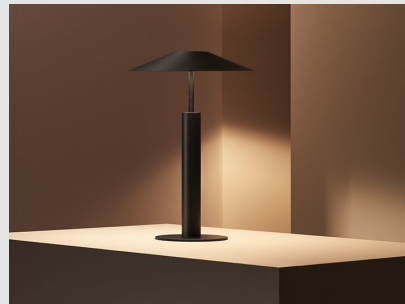

Código: LD41844

Origen: España

Marca: LEDSC4

Diseñador: Benedito Design

La colección de luminarias H nace como reinterpretación contemporánea del clásico sobremesa de pantalla cónica. De geometrías esenciales y arquetípicas, destacan la ligereza de su pantalla y la de su fuente de luz, que descansan sobre una base de diámetro generoso que aporta empaque y solidez al conjunto. Su luz indirecta inferior y superior proporciona una iluminación confortable y cálida, poniendo en valor el espacio que la

CRI90 / IP20

Lúmenes reales: 553

Acabado en color: Negro

Diámetro: 280 mm Altura: 40cm

Marca: LEDS-C4