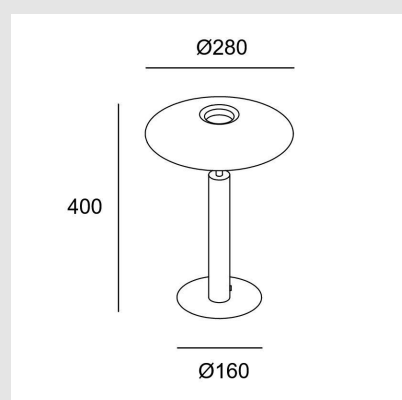

MONTEVIDEO

Tel: (+598) 2711 6198 | Cel: (+598) 92 131 980
Joaquin Nuñez 2868, CP 11300
darkouy@darkolighting.com

PUNTA DEL ESTE

Tel: (+598) 2711 6198 | Cel: (+598) 99 404 059
Calle 20 y 27 (Walmer) - CP 20100
darkopunta@darkolighting.com