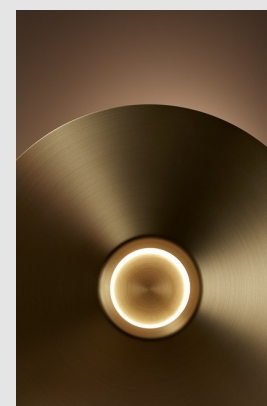

MONTEVIDEO

Tel: (+598) 2711 6198 | Cel: (+598) 92 131 980
Joaquin Nuñez 2868, CP 11300
darkouy@darkolighting.com

PUNTA DEL ESTE

Tel: (+598) 2711 6198 | Cel: (+598) 99 404 059
Calle 20 y 27 (Walmer) - CP 20100
darkopunta@darkolighting.com