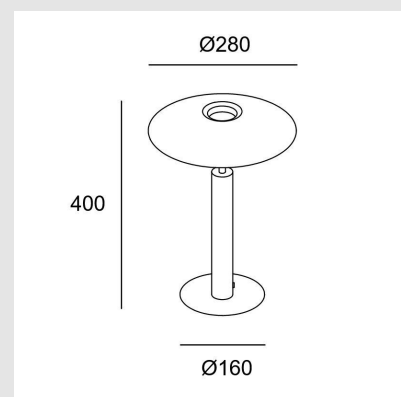

Código: LD41844

Origen: España

Marca: LEDSC4

Diseñador: Benedito Design

La colección de luminarias H nace como reinterpretación contemporánea del clásico sobremesa de pantalla cónica. De geometrías esenciales y arquetípicas, destacan la ligereza de su pantalla y la de su fuente de luz, que descansan sobre una base de diámetro generoso que aporta empaque y solidez al conjunto. Su luz indirecta inferior y superior proporciona una iluminación confortable y cálida, poniendo en valor el espacio que la rodea.

Características técnicas

Potencia: LED 15W

## PUNTA DEL ESTE

Tel: (+598) 2711 6198 | Cel: (+598) 99 404 059  
Calle 20 y 27 (Walmer) - CP 20100  
darkopunta@darkolighting.com

IP20

Lúmenes reales: 553

Acabado en color: Negro

Diámetro: 280 mm Altura: 40cm