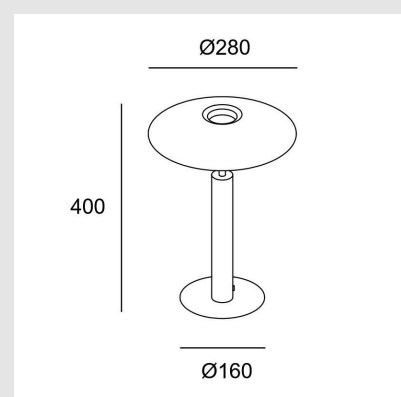

CRI90 / IP20

Lúmenes reales: 553

Acabado en color: Negro

Diámetro: 280 mm Altura: 40cm

Marca: LEDS-C4