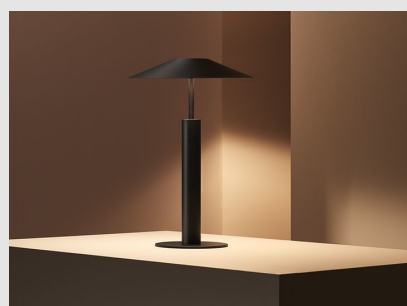

MONTEVIDEO

Tel: (+598) 2711 6198 | Cel: (+598) 92 131 980
Joaquin Nuñez 2868, CP 11300
darkouy@darkolighting.com

PUNTA DEL ESTE

Tel: (+598) 2711 6198 | Cel: (+598) 99 404 059
Calle 20 y 27 (Walmer) - CP 20100
darkopunta@darkolighting.com